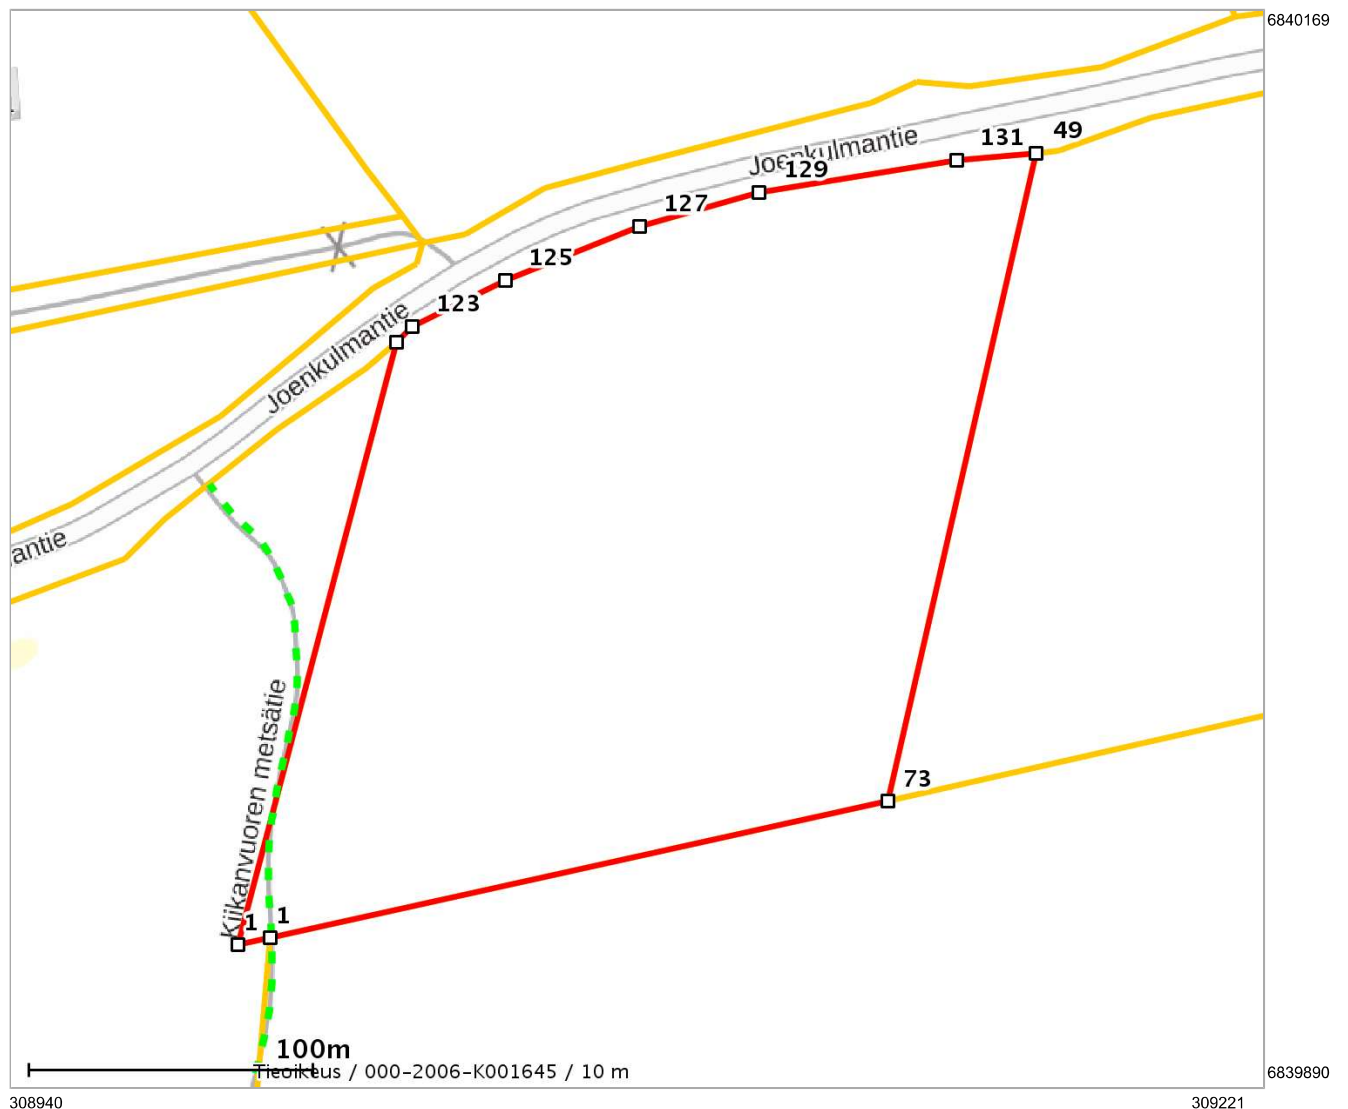

Lähestymiskartta

Perustiedot

Kiinteistötunnus :	108-417-7-36
Nimi :	Isoahde
Rekisteriyksikkölaji :	Tila
Palstojen määrä :	1
Kunta :	Hämeenkyrö (108)
Arkistoviite :	16:221
Kaavan mukainen käyttötarkoitus :	
Rekisteröintipvm :	20.12.1994
Kokonaispinta-ala :	4.867 ha
Olotila :	Voimassaoleva

Kiinteistö kartalla

Tämä raportti on Suomen Asiakastieto Oy:n muodostama. Raportin tiedot perustuvat Maanmittauslaitoksen Kiinteistö tietojärjestelmän ajantasaisiin rekisteritietoihin. Raportilla ei kuitenkaan ole samanlaista julkista luotettavuutta kuin virallisilla kiinteistö tiedodokumenteilla. Kiinteistö rekisterin tiedoissa voi olla epätarkkuuksia. Kiinteistön tarkka alueellinen ulottuvuus selviää toimitusasiakirjoista ja maastosta. Taustakartta on viitteellinen. Karttatulosteella näytetään kiinteistöä koskevat käyttöoikeusyksiköt, joiden sijaintitieto on merkitty kartan rajaamalle alueelle. Kartat © MML, kunnat.