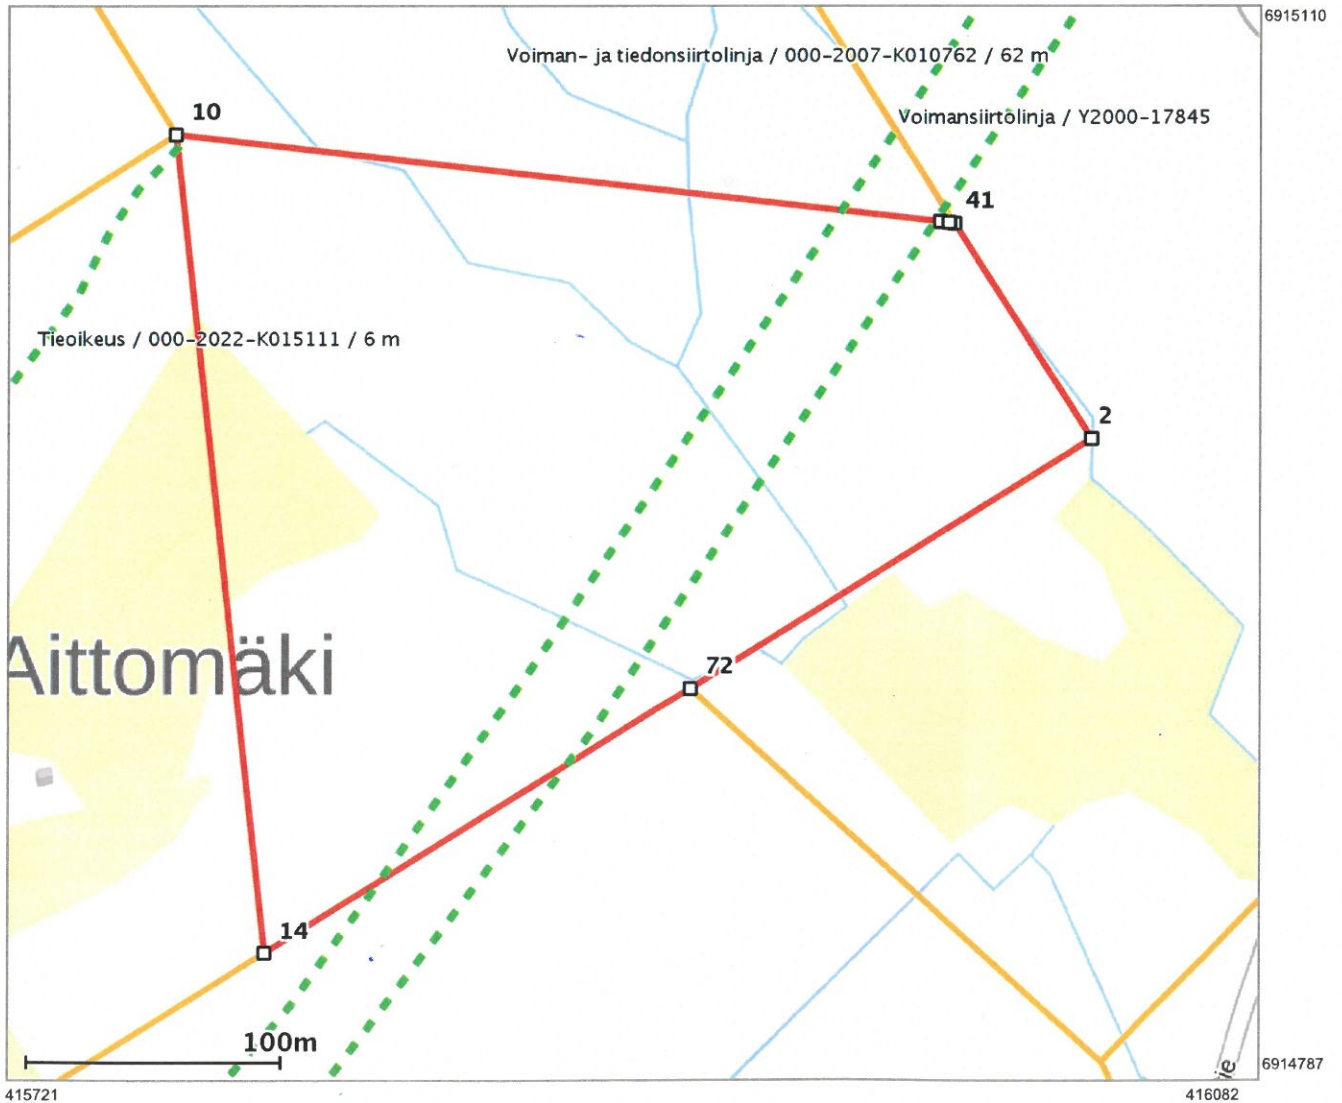

Lähestymiskartta

Perustiedot

Kiinteistötunnus :	592-401-7-76
Nimi :	KOPPA-AHO
Rekisteriyksikkölaji :	Tila
Palstojen määrä :	1
Kunta :	Petäjävesi (592)
Arkistoviite :	1:612
Kaavan mukainen käyttötarkoitus :	
Rekisteröintipvm :	02.10.1991
Kokonaispinta-ala :	6.85 ha
Olotila :	Voimassaoleva

Kiinteistö kartalla

Tämä raportti on Suomen Asiakastieto Oy:n muodostama. Raportin tiedot perustuvat Maanmittauslaitoksen Kiinteistötietojärjestelmän ajantasaisiin rekisteritietoihin. Raportilla ei kuitenkaan ole samanlaista julkista luotettavuutta kuin virallisilla kiinteistötietodokumenteilla. Kiinteistörekisterin tiedoissa voi olla epätarkkuuksia. Kiinteistön tarkka alueellinen ulottuvuus selviää toimitusasiakirjoista ja maastosta. Taustakartta on viitteellinen. Karttatulosteella näytetään kiinteistöä koskevat käyttöoikeusyksiköt, joiden sijaintitieto on merkitty kartan rajaamalle alueelle. Kartat © MML, kunnat.