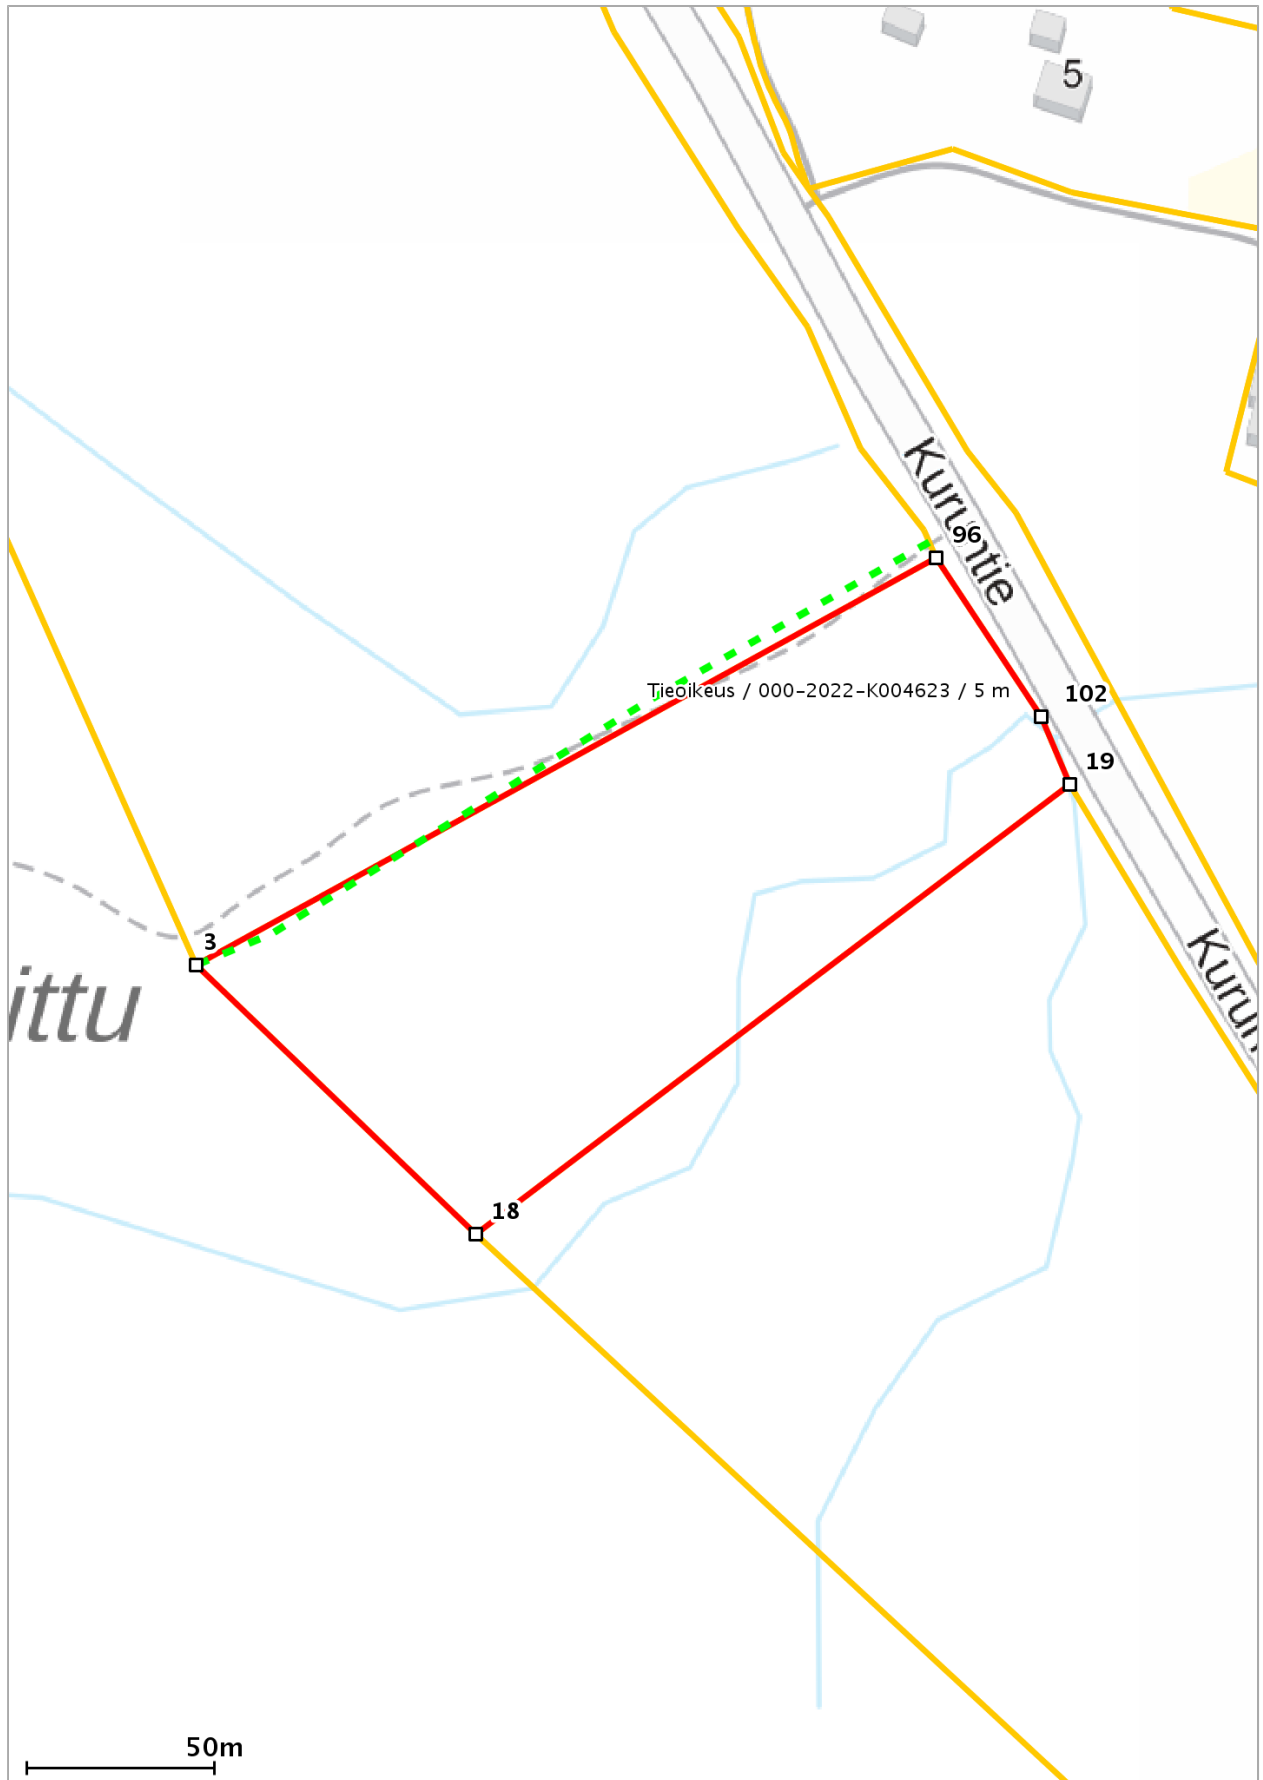

Tämä raportti on Suomen Asiakastieto Oy:n muodostama. Raportin tiedot perustuvat Maanmittauslaitoksen Kiinteistötietojärjestelmän ajantasaisiin rekisteritietoihin. Raportilla ei kuitenkaan ole samanlaista julkista luotettavuutta kuin virallisilla kiinteistötietodokumenteilla. Kiinteistörekisterin tiedoissa voi olla epätarkkuuksia. Kiinteistön tarkka alueellinen ulottuvuus selviää toimitusasiakirjoista ja maastosta. Taustakartta on viitteellinen. Karttatulosteella näytetään kiinteistöä koskevat käyttöoikeusyksiköt, joiden sijaintitieto on merkitty kartan rajaamalle alueelle. Kartat © MML, kunnat.