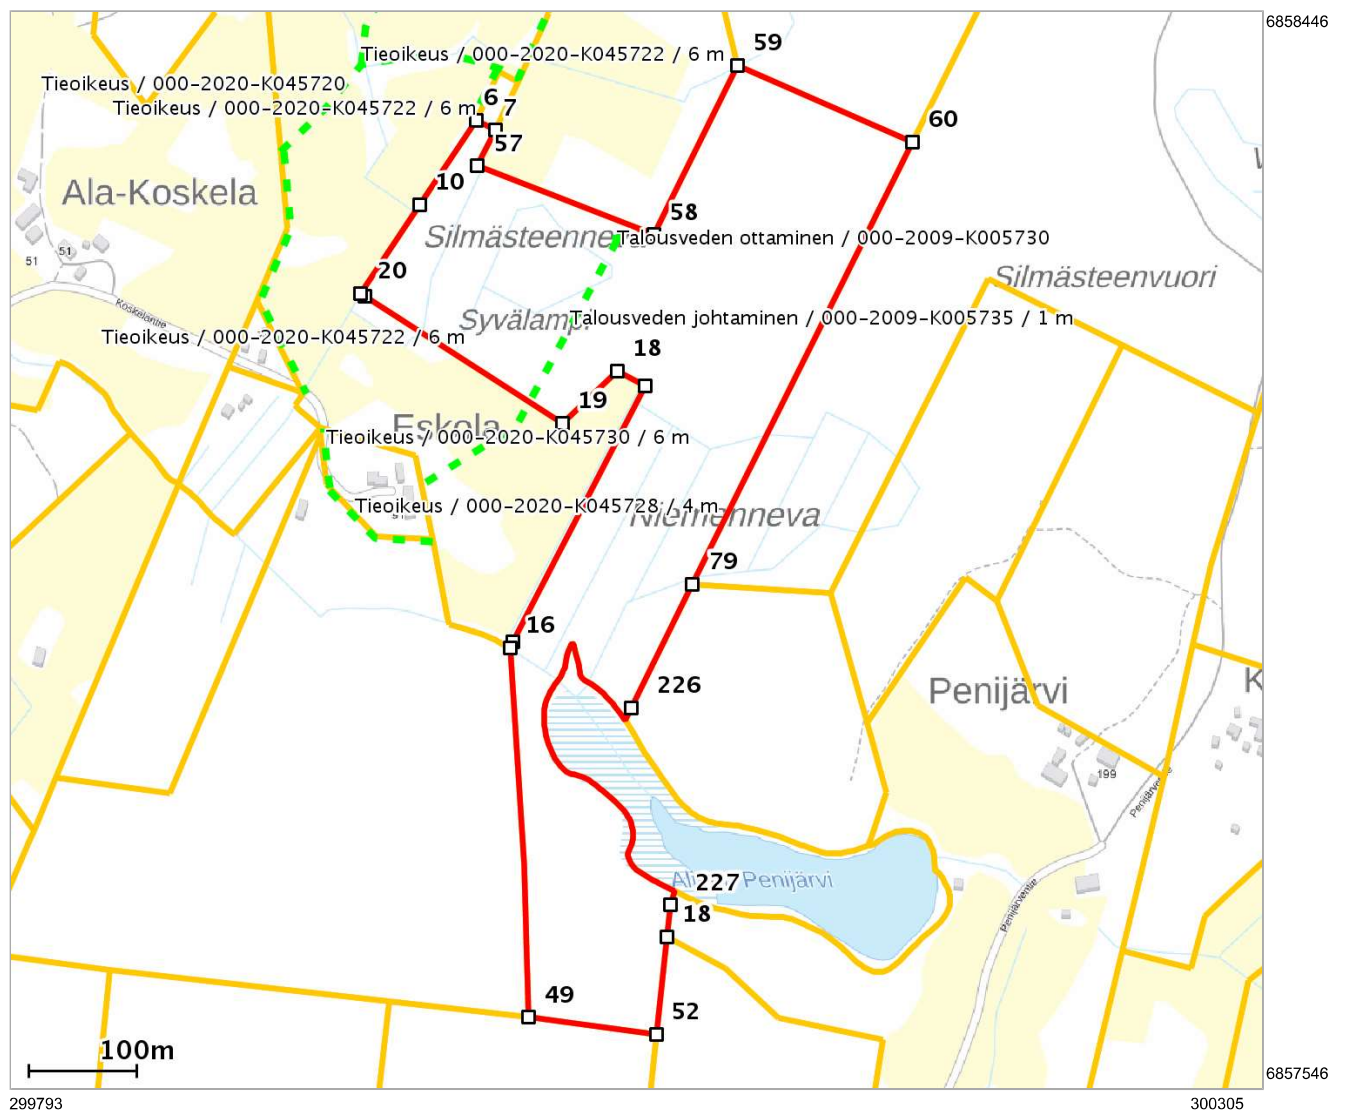

Kiinteistö kartalla

Tämä raportti on Suomen Asiakastieto Oy:n muodostama. Raportin tiedot perustuvat Maanmittauslaitoksen Kiinteistötietojärjestelmän ajantasaisiin rekisteritietoihin. Raportilla ei kuitenkaan ole samanlaista julkista luotettavuutta kuin virallisilla kiinteistötietodokumenteilla. Kiinteistörekisterin tiedoissa voi olla epätarkkuuksia. Kiinteistön tarkka alueellinen ulottuvuus selviää toimitusasiakirjoista ja maastosta. Taustakartta on viitteellinen. Karttatulosteella näytetään kiinteistöä koskevat käyttöoikeusyksiköt, joiden sijaintitieto on merkitty kartan rajaamalle alueelle. Kartat © MML, kunnat.