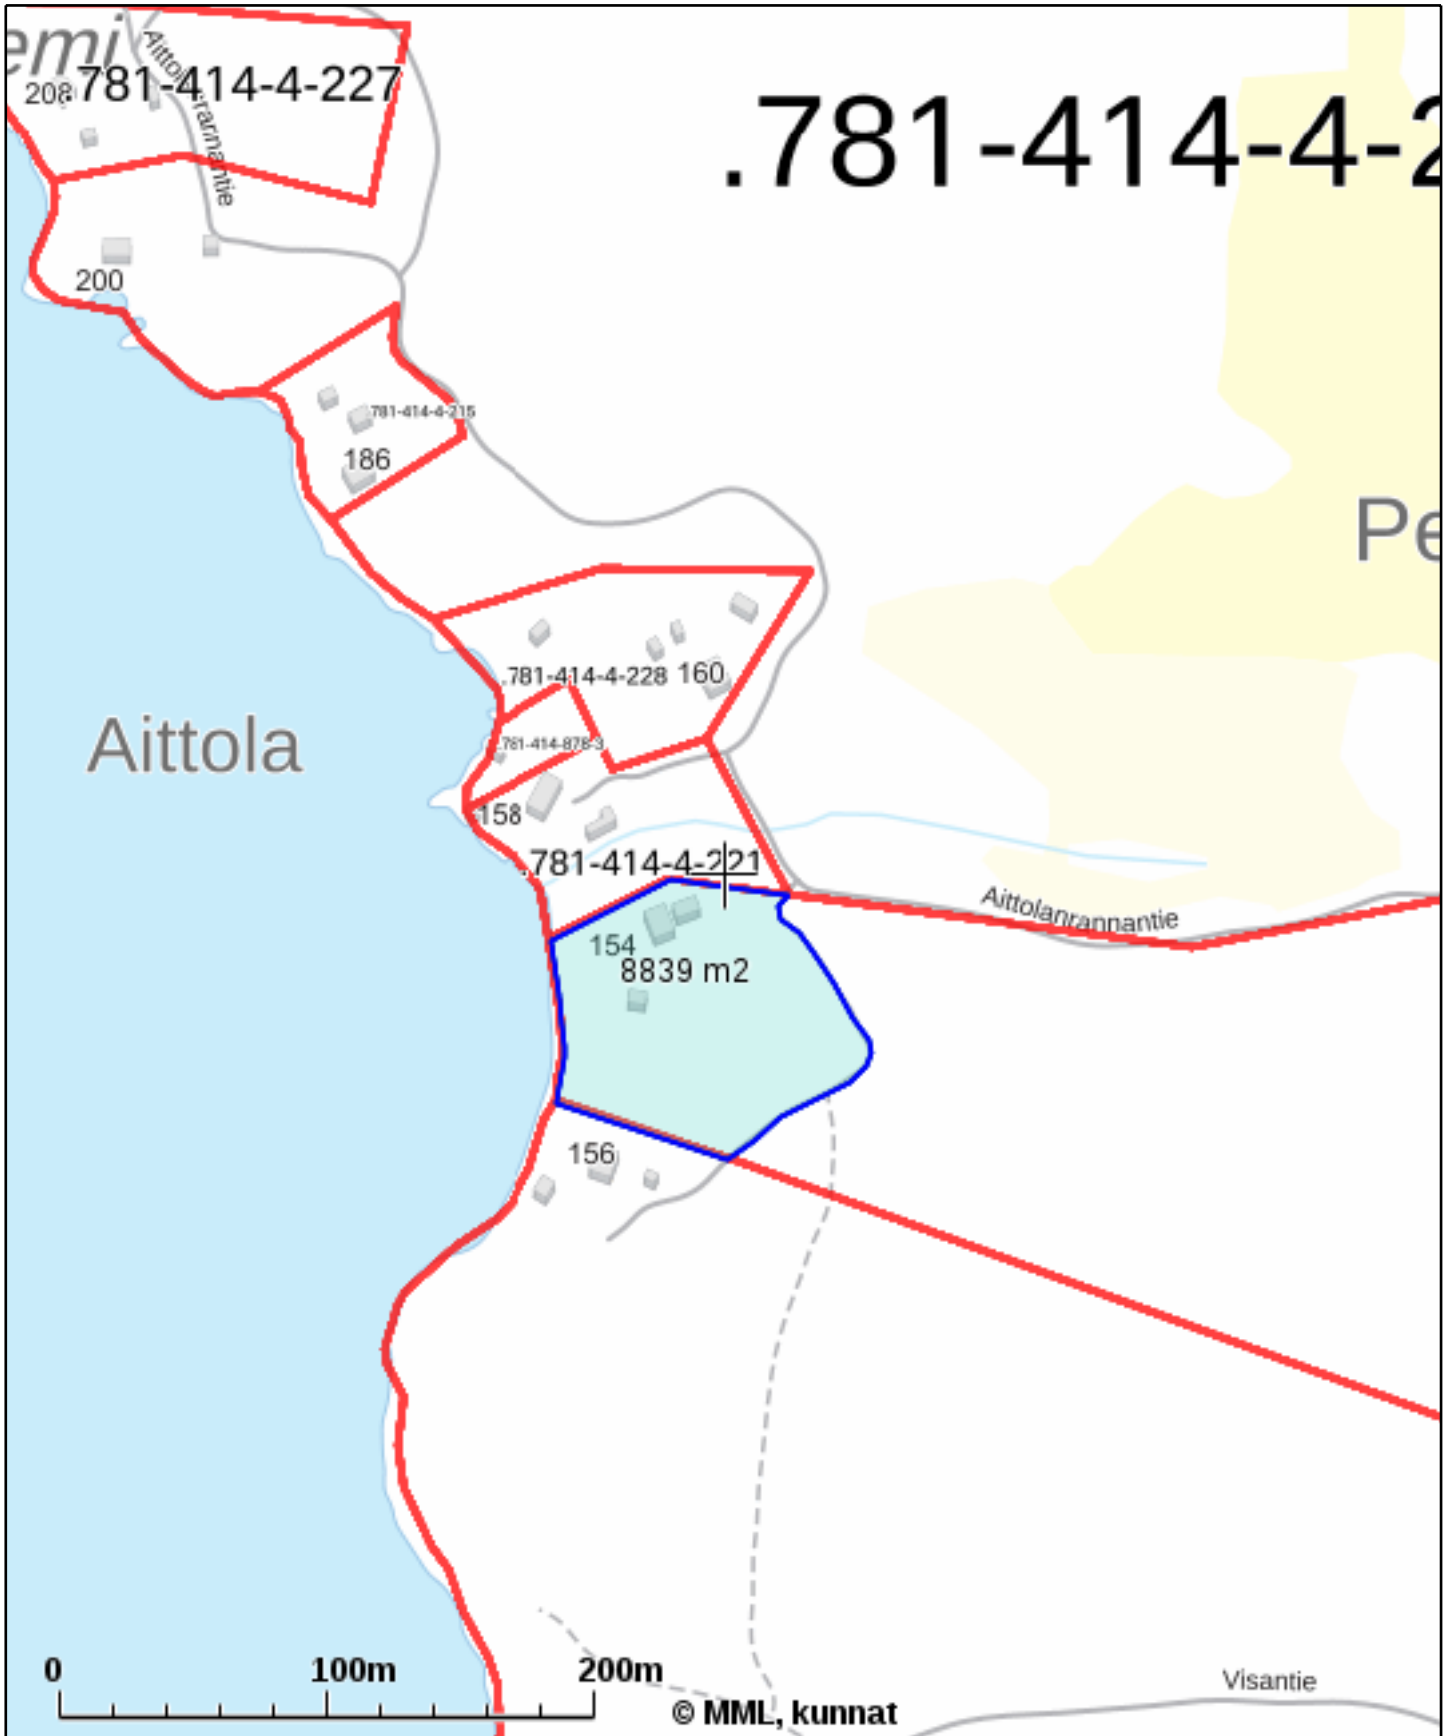

# KIINTEISTÖTIETOPALVELU

Määräala Metsä-Perttula

Tulosteen keskipisteen koordinaatit (ETRS-TM35FIN): N: 6836970.25, E: 429677.25

Karttatuloste ei ole mittatarkka. Kiinteistörajat ja -tunnukset päivitetään toistaiseksi vain kerran viikossa.

Rekisteripalvelujen kautta kartalle haetut palstat ja määräalat ovat ajantasaiset.

Tulostettu Kiinteistötietopalvelusta 22.08.2023.