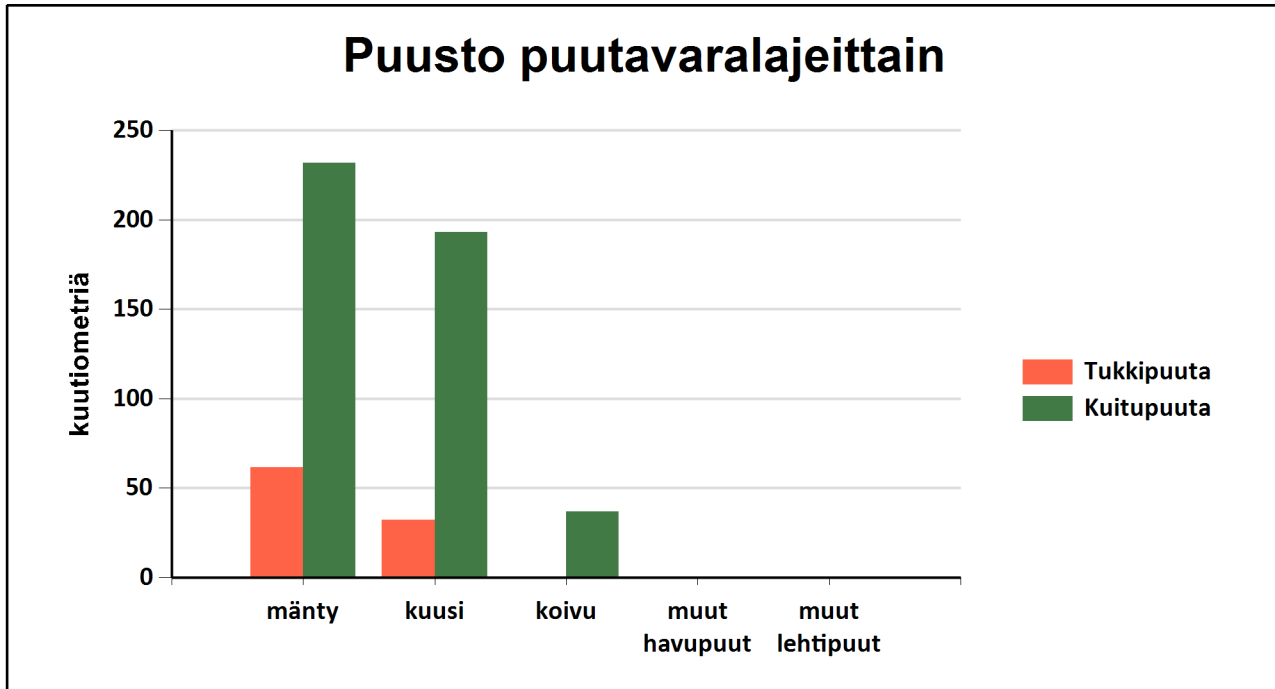

Puustotietojen yhteenveto vuonna 2024

Suunnitelman kokonaispuusto vuonna 2024 on 576 m³, eli keskimäärin 154 m³/ha metsätalousmaalla.

Tukkipuuta yhteensä: 94 m³, eli 16 % kokonaispuustosta.

Kuitupuuta yhteensä: 462 m³, eli 80 % kokonaispuustosta.

Muuta runkopuuta yhteensä: 21 m³, eli 4 % tilan kokonaispuustosta.

	Pinta-ala, ha	Ainespuusto puulajeittain, m ³					Puusto yhteensä, m ³	Puusto m ³ /ha
		mänty	kuusi	koivu	muut havupuut	muut lehtipuut		
Metsämaa yhteensä	3,8							
Tukkipuuta		62	32	0		94	25	
Kuitupuuta		232	193	37		462	123	
Kitumaa								
Joutomaa								
Muu metsätalousmaa								
Metsätalousmaa yhteensä:	3,8	293	225	37	0	0	556	148