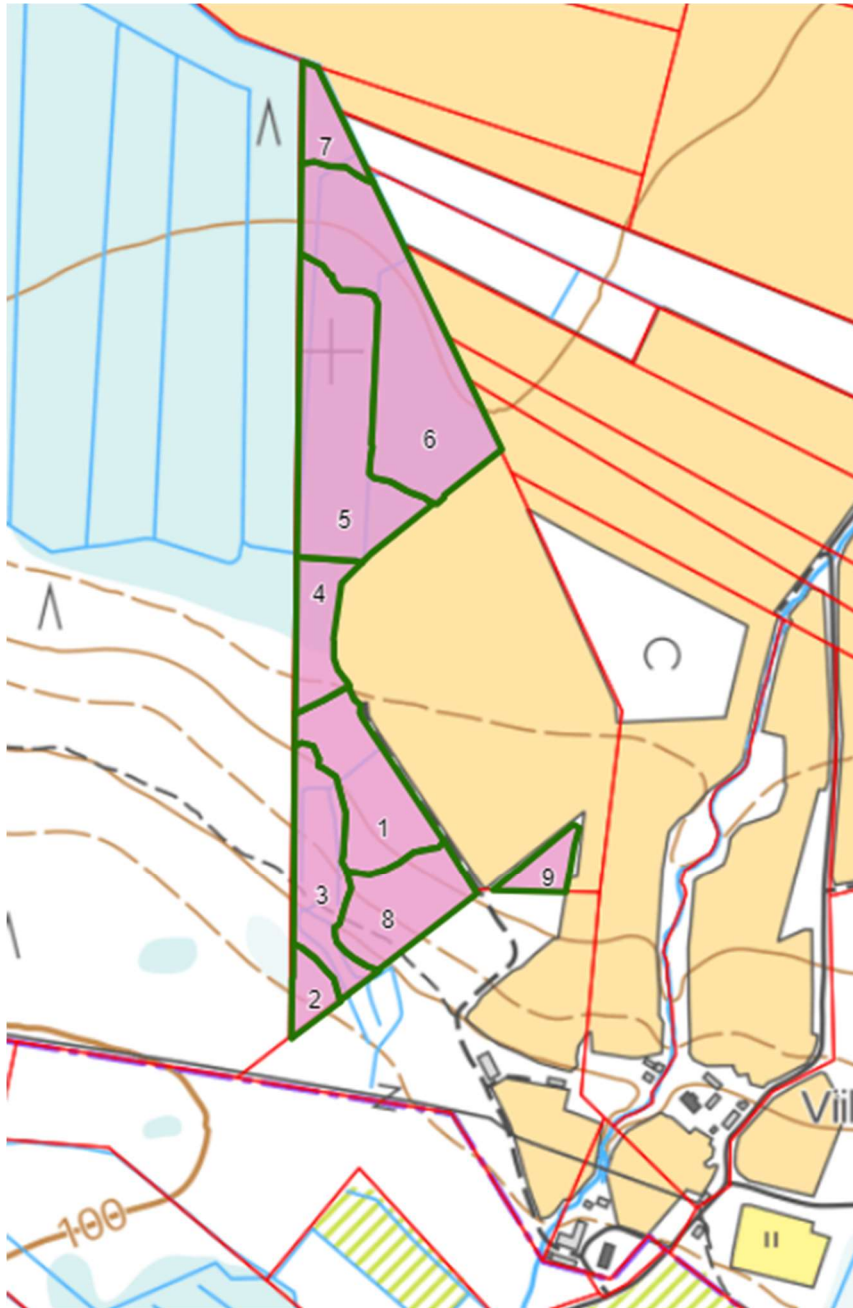

Määräalan kartta (kiinteistö Kannikko 678-419-25-6)

Huom. Ei mittakaavassa

Määräala korostettu vaaleanpunaisella värillä