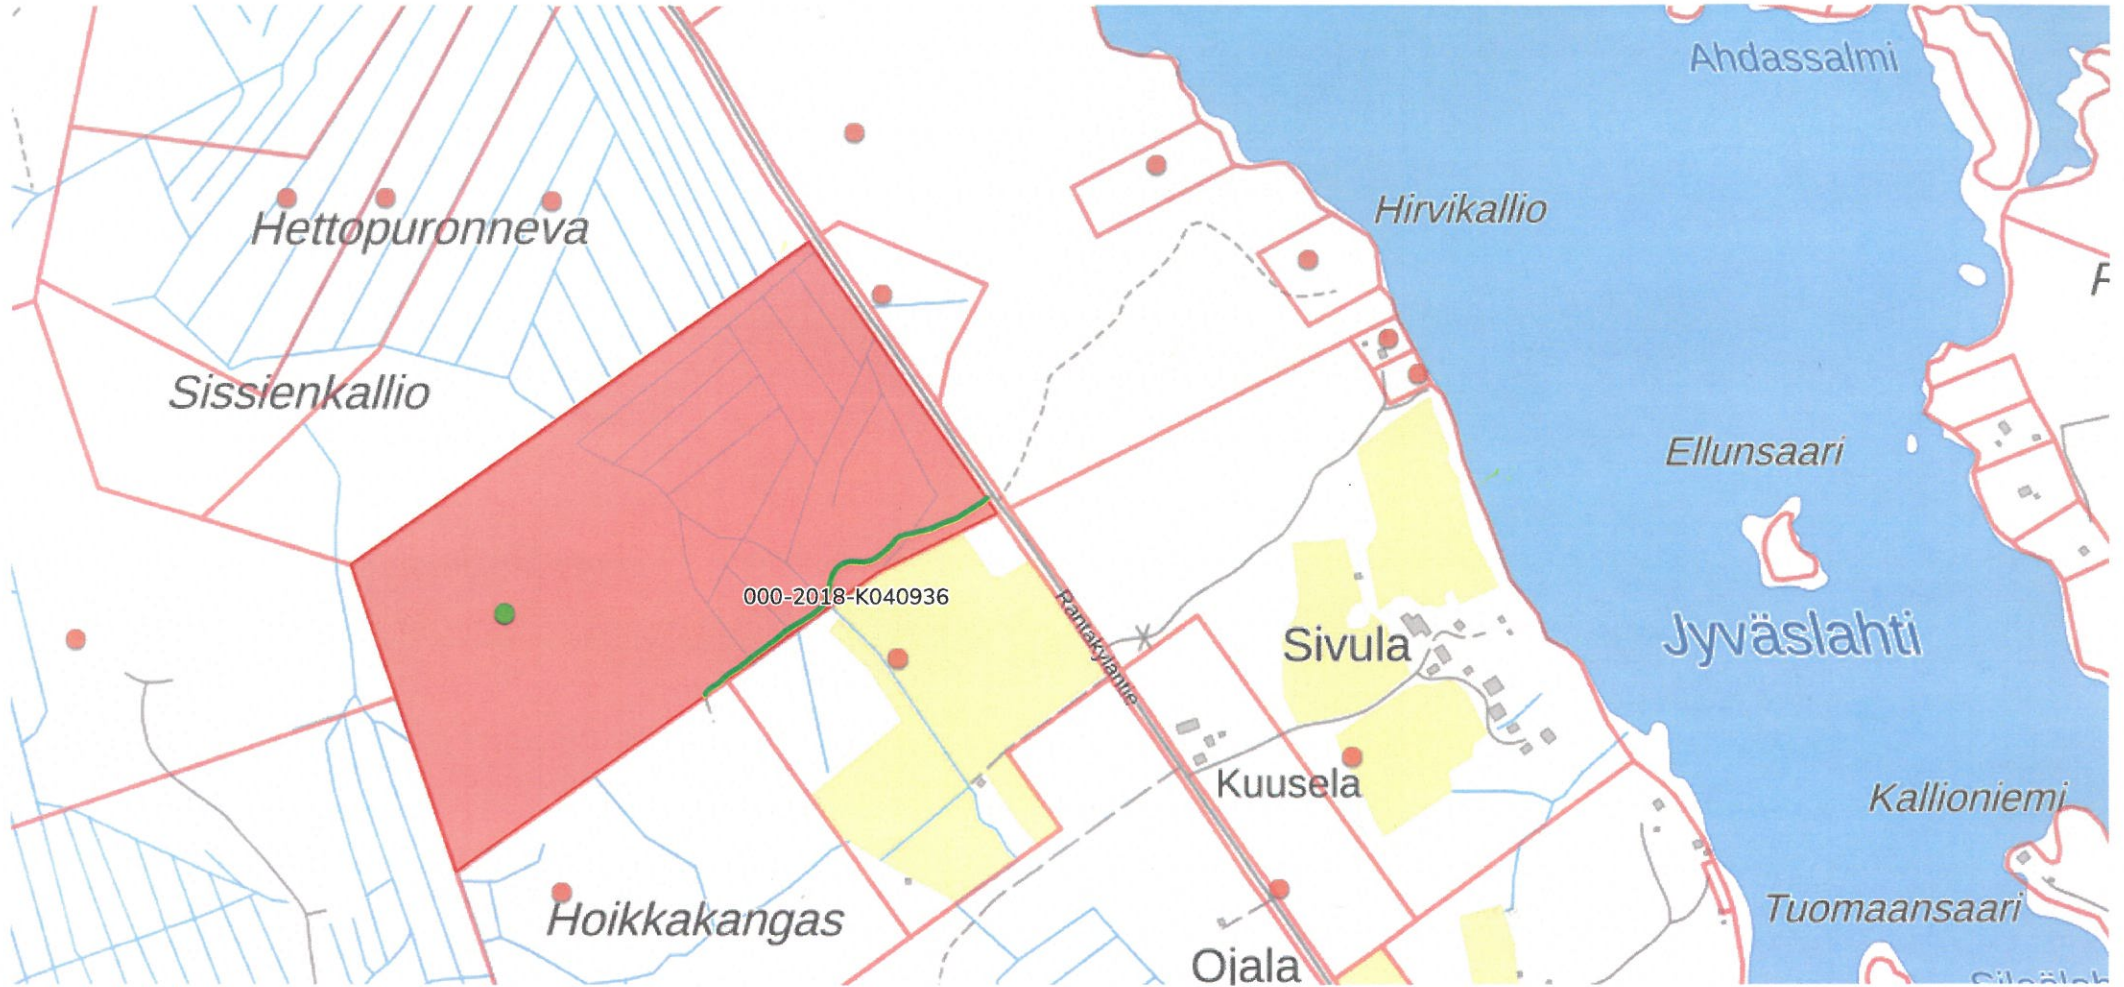

Tieoikeuskartta

Sopimusasiakkaan palvelut

[Puhelinnumerohaku](#) | [Omat asetukset](#) | [Ohje](#) | [Hinnasto](#) | [Palaute](#) | [Etusivulle](#) | [Kirjaudu ulos](#)

100 m
500 ft

E: 383429, N: 6970613