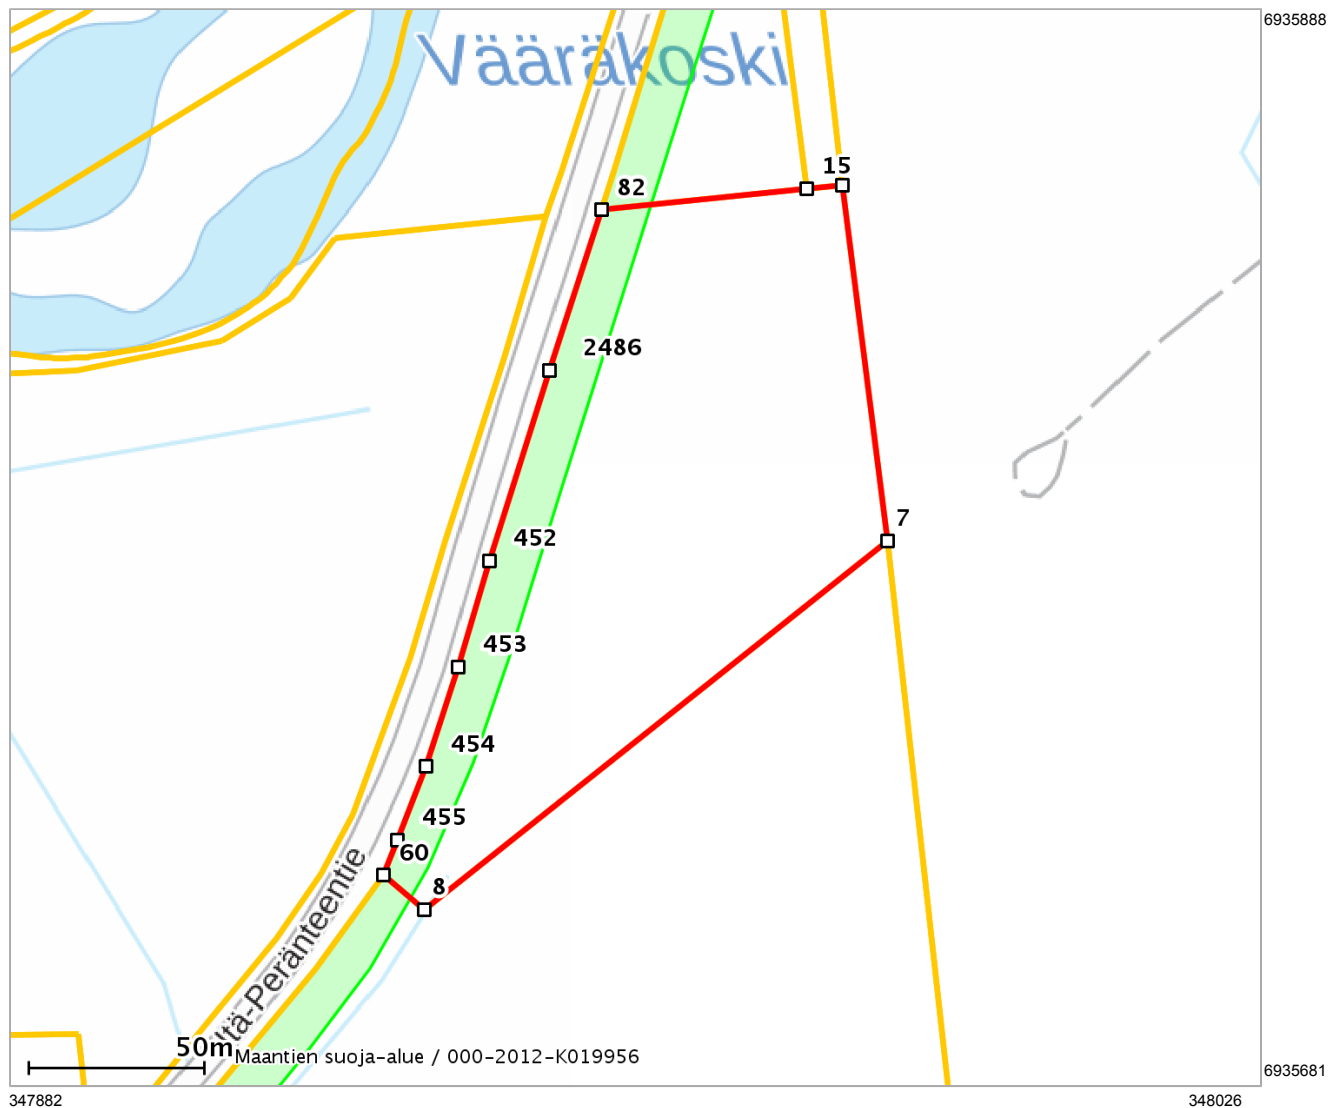

Lähestymiskartta

Perustiedot

Kiinteistötunnus :	989-407-19-10
Nimi :	OSKARI
Rekisteriyksikkölaji :	Tila
Palstojen määrä :	1
Kunta :	Ähtäri (989)
Arkistoviite :	6:325
Kaavan mukainen käyttötarkoitus :	
Rekisteröintipvm :	26.05.1962
Kokonaispinta-ala :	1.54 ha
Olutila :	Voimassaoleva

Kiinteistö kartalla

Tämä raportti on Suomen Asiakastieto Oy:n muodostama. Raportin tiedot perustuvat Maanmittauslaitoksen Kiinteistötietojärjestelmän ajantasaisiin rekisteritietoihin. Raportilla ei kuitenkaan ole samanlaista julkista luotettavuutta kuin virallisilla kiinteistötietodokumenteilla. Kiinteistörekisterin tiedoissa voi olla epätarkkuuksia. Kiinteistön tarkka alueellinen ulottuvuus selviää toimitusasiakirjoista ja maastosta. Taustakartta on viitteellinen. Karttatulosteella näytetään kiinteistöä koskevat käyttöoikeusyksiköt, joiden sijaintitieto on merkitty kartan rajaamalle alueelle. Kartat © MML, kunnat.