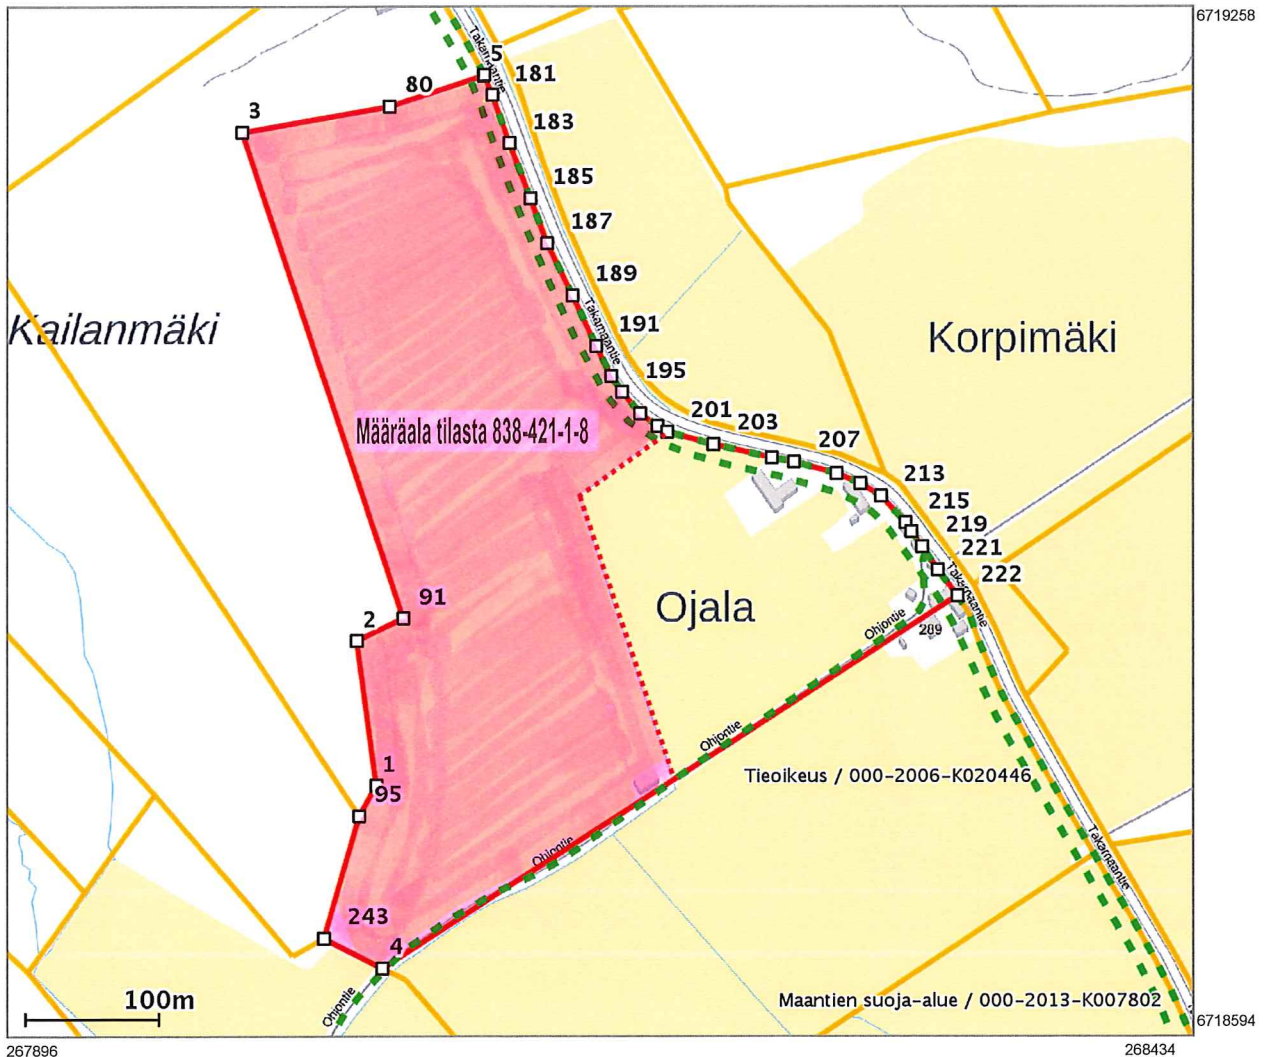

Kiinteistö kartalla

Tämä raportti on Suomen Asiakastieto Oy:n muodostama. Raportin tiedot perustuvat Maanmittauslaitoksen Kiinteistötietojärjestelmän ajantasaisiin rekisteritietoihin. Raportilla ei kuitenkaan ole samanlaista julkista luotettavuutta kuin virallisilla kiinteistötiedodokumenteilla. Kiinteistörekisterin tiedoissa voi olla epätarkkuuksia. Kiinteistön tarkka alueellinen ulottuvuus selviää toimitusasiakirjoista ja maastosta. Taustakartta on viitteellinen. Karttatulosteella näytetään kiinteistöä koskevat käyttöoikeusyksiköt, joiden sijaintitieto on merkitty kartan rajaamalle alueelle. Kartat © MML, kunnat.