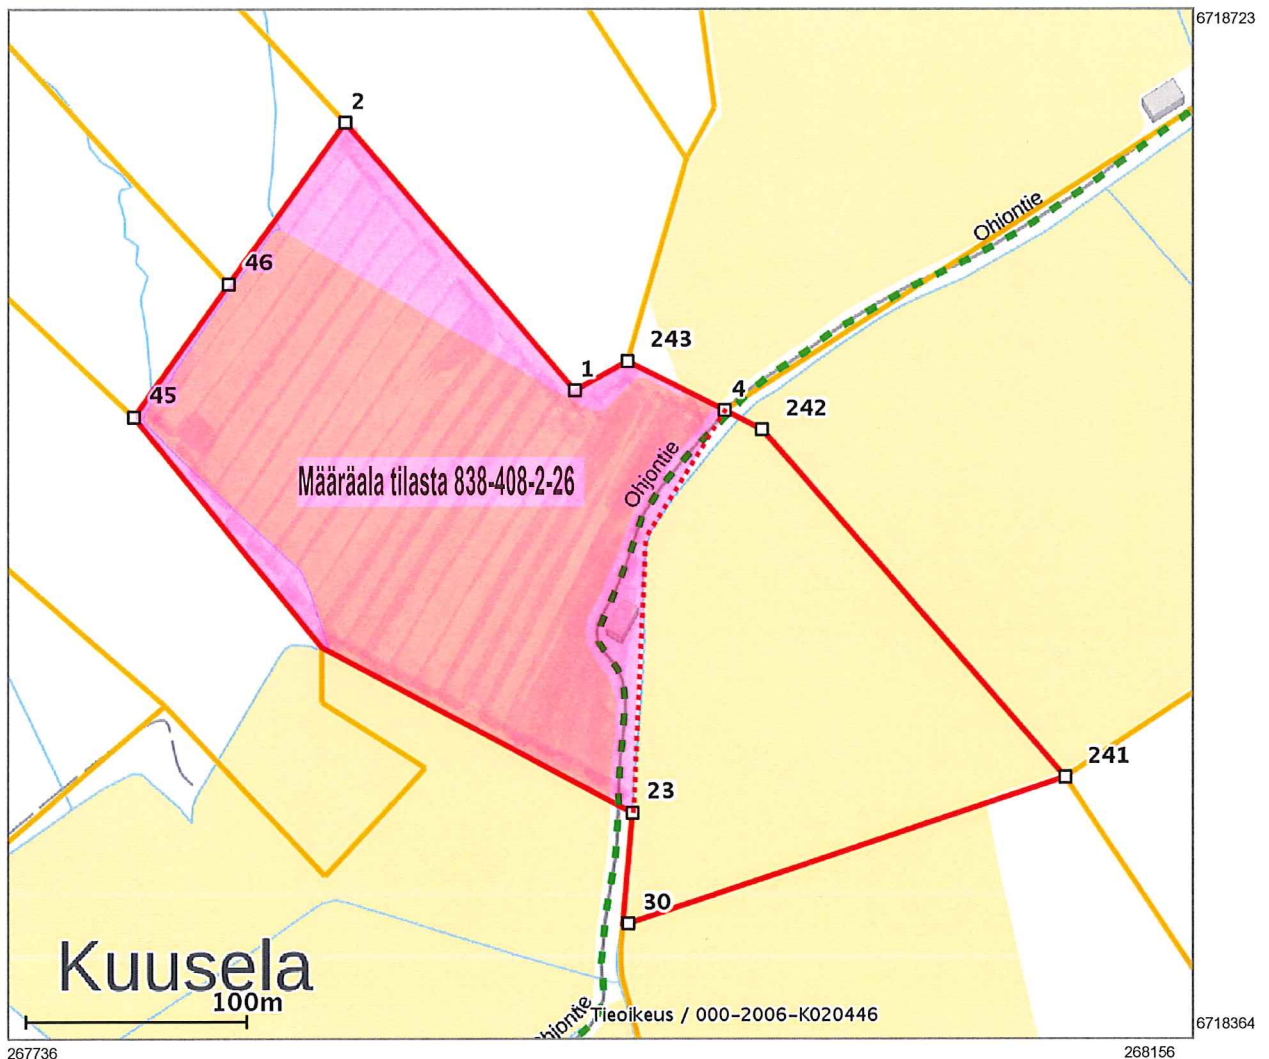

Kiinteistö kartalla

Tämä raportti on Suomen Asiakastieto Oy:n muodostama. Raportin tiedot perustuvat Maanmittauslaitoksen Kiinteistötietojärjestelmän ajantasaisiin rekisterilietoihin. Raportilla ei kuitenkaan ole samanlaista julkista luotettavuutta kuin virallisilla kiinteistötiedokumenteilla. Kiinteistörekisterin tiedoissa voi olla epätarkkuuksia. Kiinteistön tarkka alueellinen ulottuvuus selviää toimitusasiakirjoista ja maastosta. Taustakartta on viitteellinen. Karttatulosteella näytetään kiinteistöä koskevat käyttöoikeusyksiköt, joiden sijaintitieto on merkitty kartan rajaamalle alueelle. Kartat © MML, kunnat.