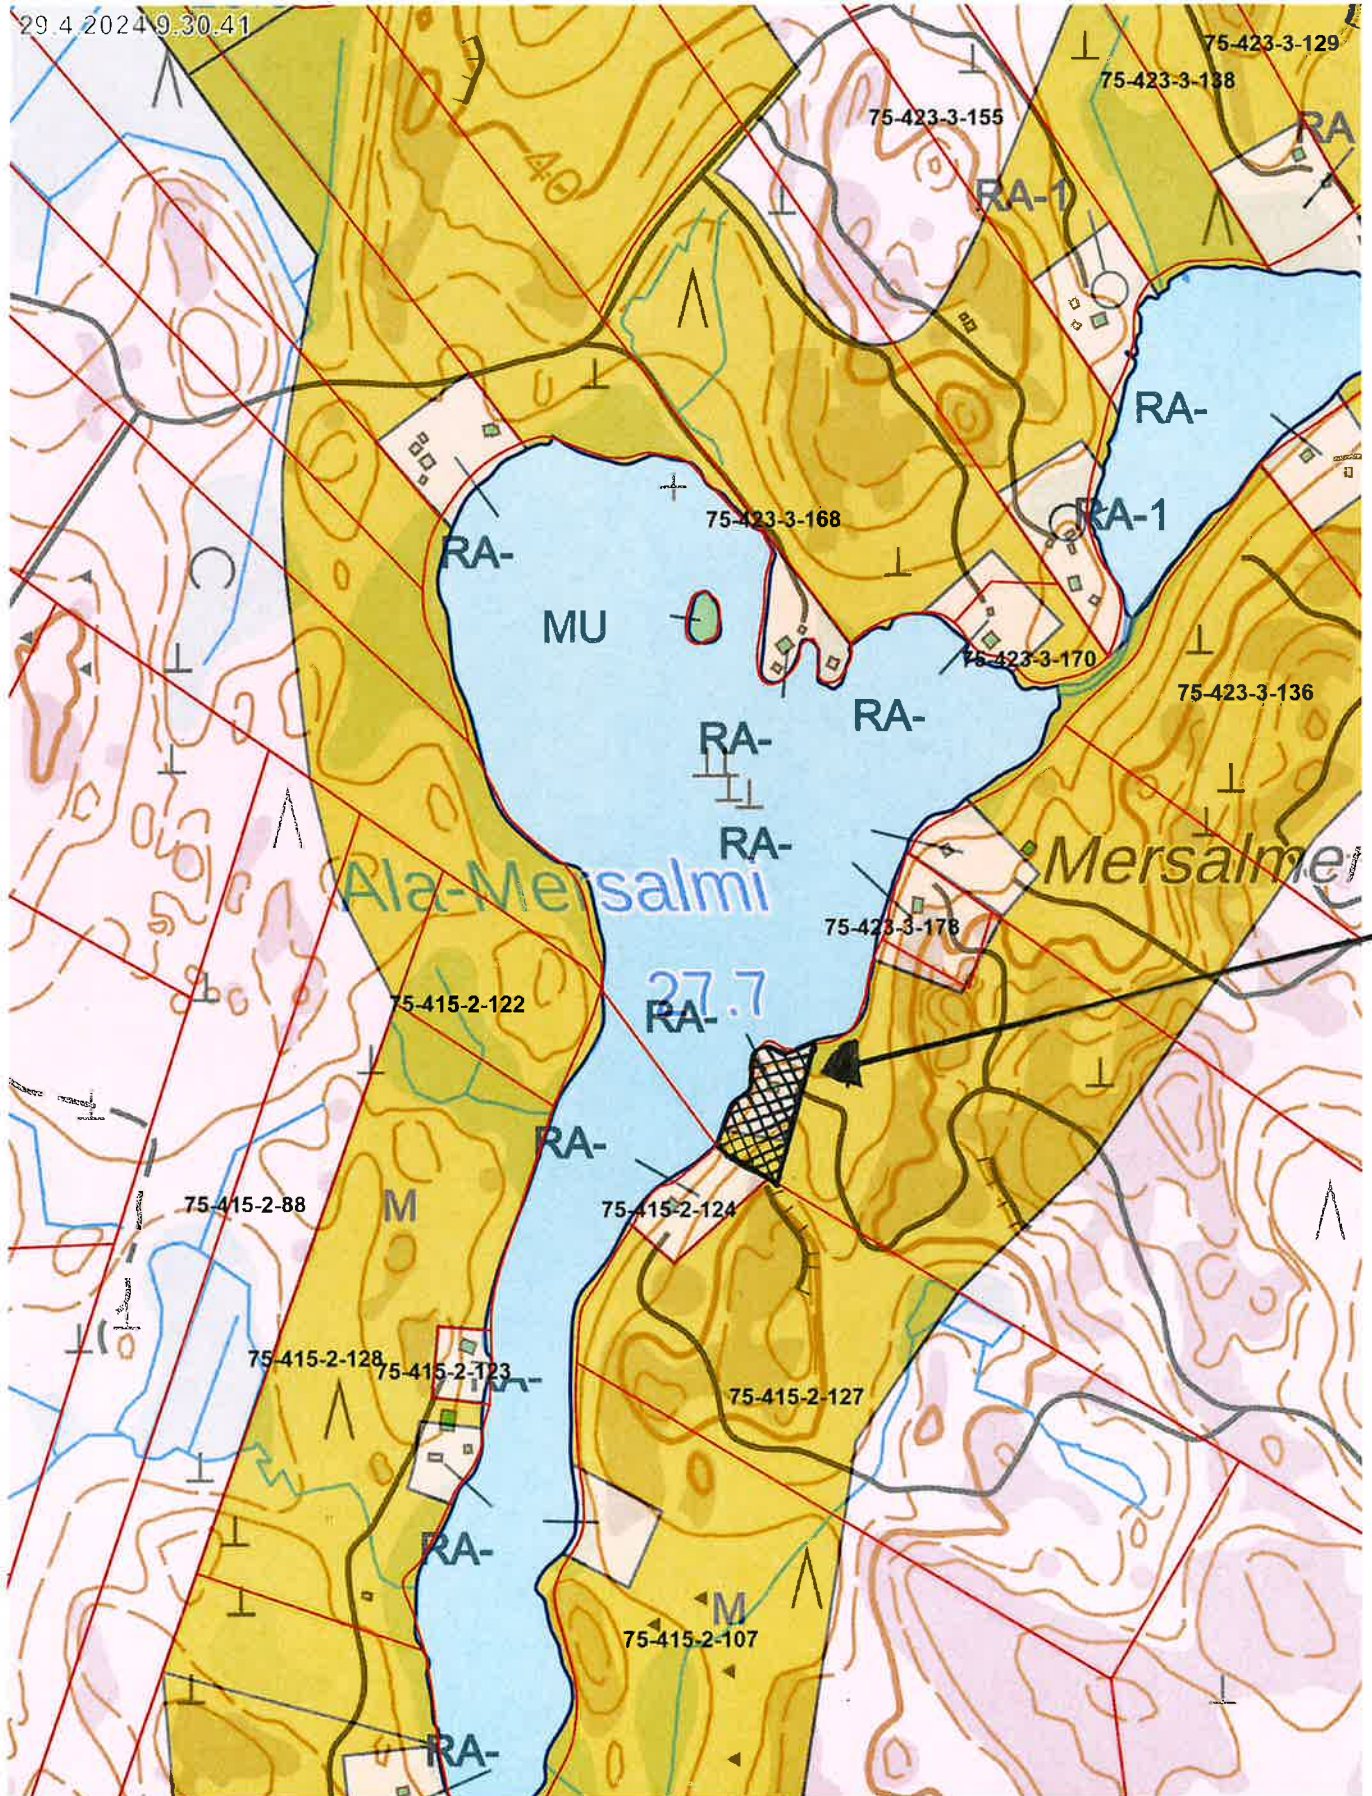

29.4.2024 9.30.41

Möhti/raheennuspaikka eivät kuulu
myytä vaan kohteeseen!

Osayleiskaava SIJAINTI EPÄVARMA (Hamina), Haminan kiinteistörajat,
Haminan kiinteistötunnukset ©Haminan kaupunki
Yleiskaava (Pyhtää), Pyhtään kiinteistörajat, Pyhtään kiinteistötunnukset
©Pyhtään kunta
Yleiskaava (Miehikkälä, Virolahti) ©Miehikkälän kunta, Virolahden kunta
Maastokartta ©Maanmittauslaitos
Kotkan kiinteistörajat, Kotkan kiinteistötunnukset ©Kotkan kaupunki