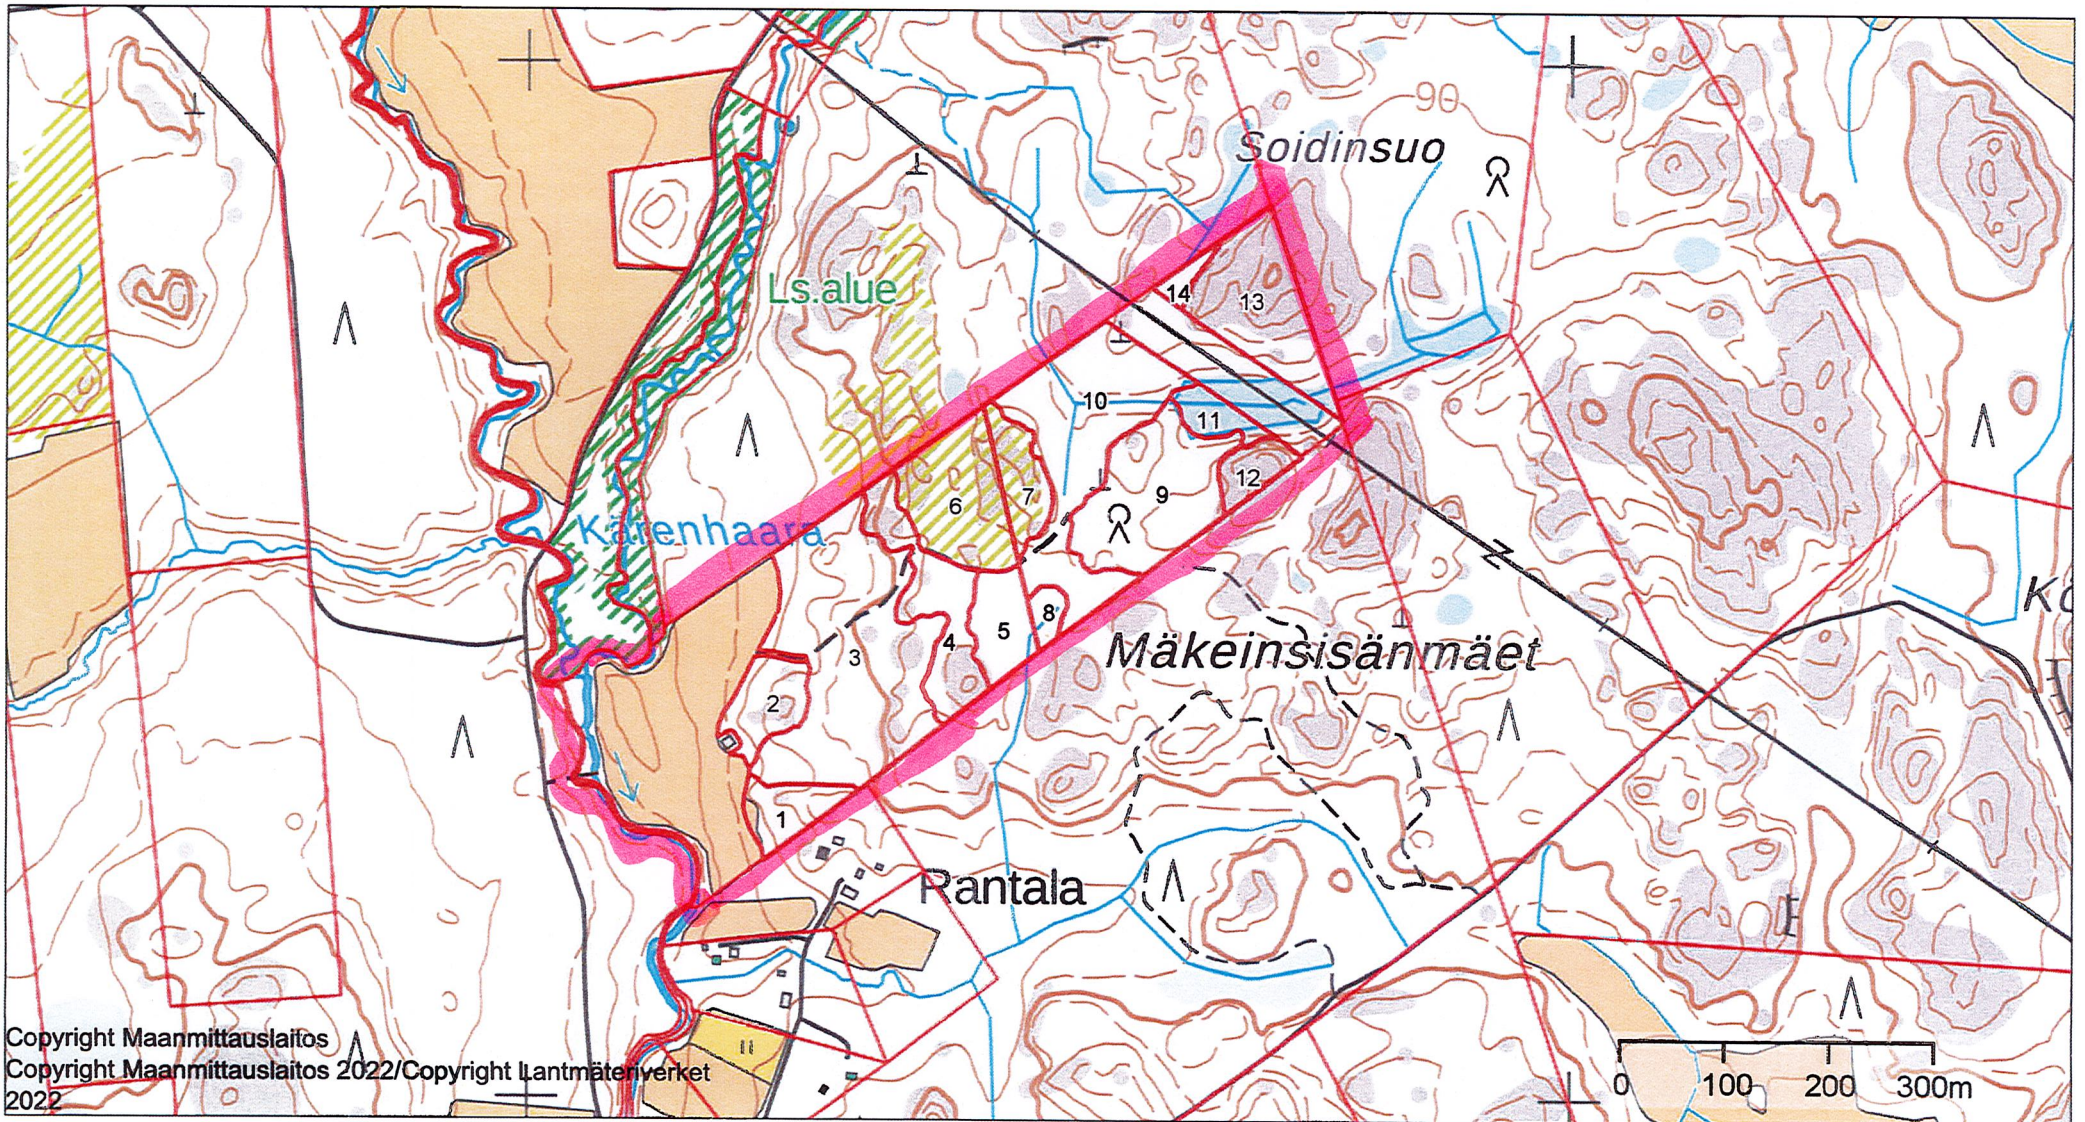

KUVIOKARTTA

1:7000

Metsänhoitoyhdistys
Uusimaa

Kiinteistö: ALINEN 560-404-8-6, YLINEN 560-404-8-7

Koordinaatisto

ETRS-TM35FIN

Keskipiste

(441490, 6742514)

Tulostettu

23.4.2024

KUVIOKARTTA

1:7000

Kiinteistö: MULTAMETSÄ 560-409-11-82

Koordinaatisto

ETRS-TM35FIN

Keskipiste

(438581, 6734063)

Tulostettu

23.4.2024