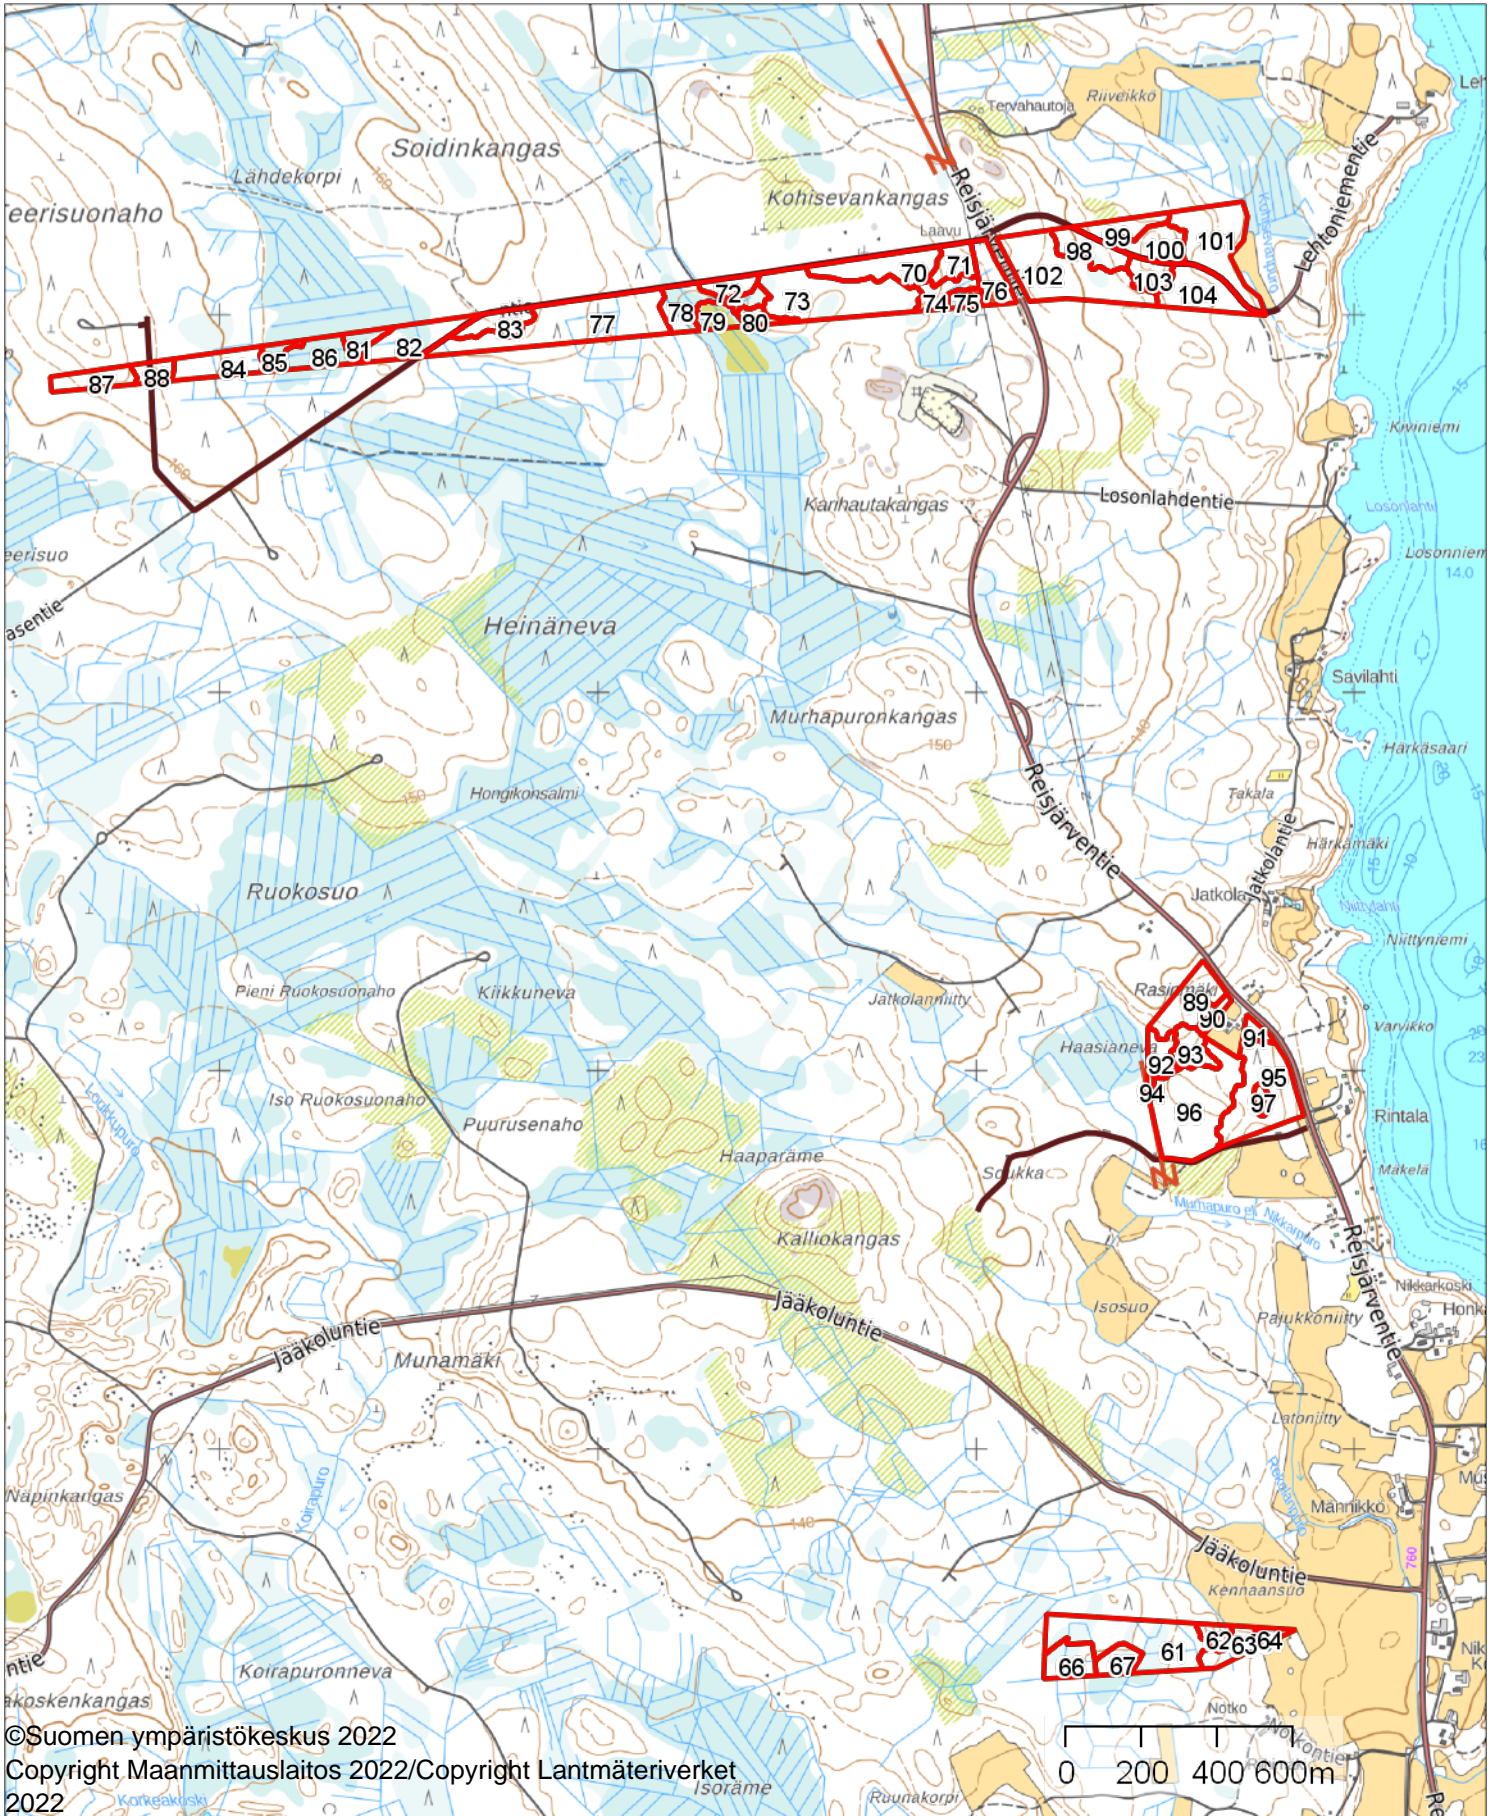

Lähestymiskartta 1

1:20000

Kiinteistö: VANHALA 601-401-3-143

Koordinaatisto

ETRS-TM35FIN

Keskipiste

(415390, 7039419)

Tulostettu

29.4.2024

Lähestymiskartta 2

1:20000

Kiinteistö: VANHALA 601-401-3-143

Koordinaatisto

ETRS-TM35FIN

Keskipiste

(424962, 7033967)

Tulostettu

29.4.2024