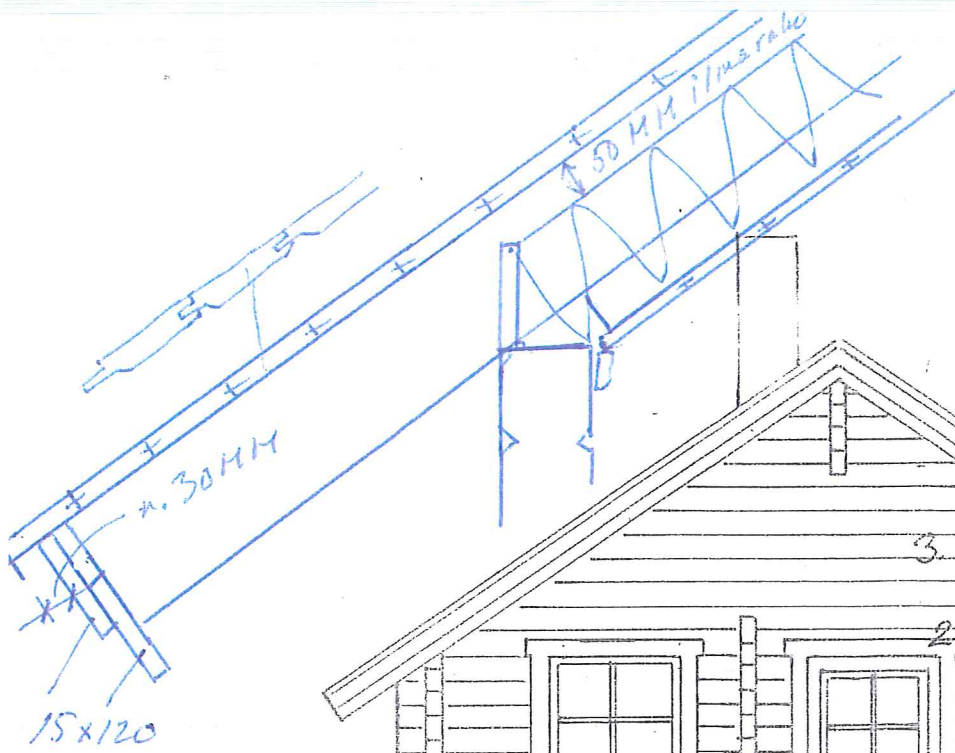

- kate väri:

ta	"
sl	"
maa, ovi	"

Leikkaus A-A

Rak.ala	34,0 M ²
Huon.ala	23,0 M ²
Tilavuus	77,0 M ³

Hormi
1:20
1. Takka
2. Hella

- Huopa
- Raakapoutti 19 MM
- kattoalustat 150 MM + 50 MM
- H-Tuulenstoppaperi
- Minvilla 150 MM
- Muovikelvy 0,20 MM
- Panelit 12 MM