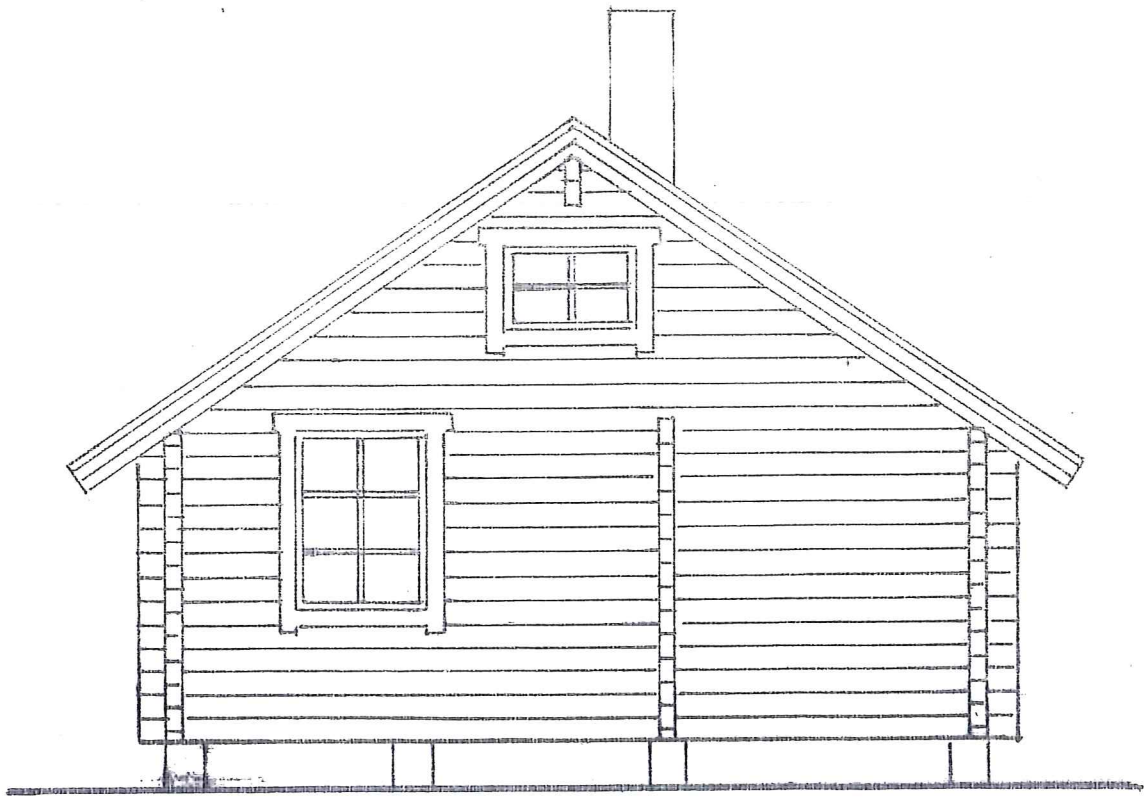

- Huopa
- Raakapoutti 19 MM
- kattoalustat 150 MM + 50 MM
- H-Tuulenstoppaperi
- Minvilla 150 MM
- Muovikelvy 0,20 MM
- Panelit 12 MM

4. Jkkuu