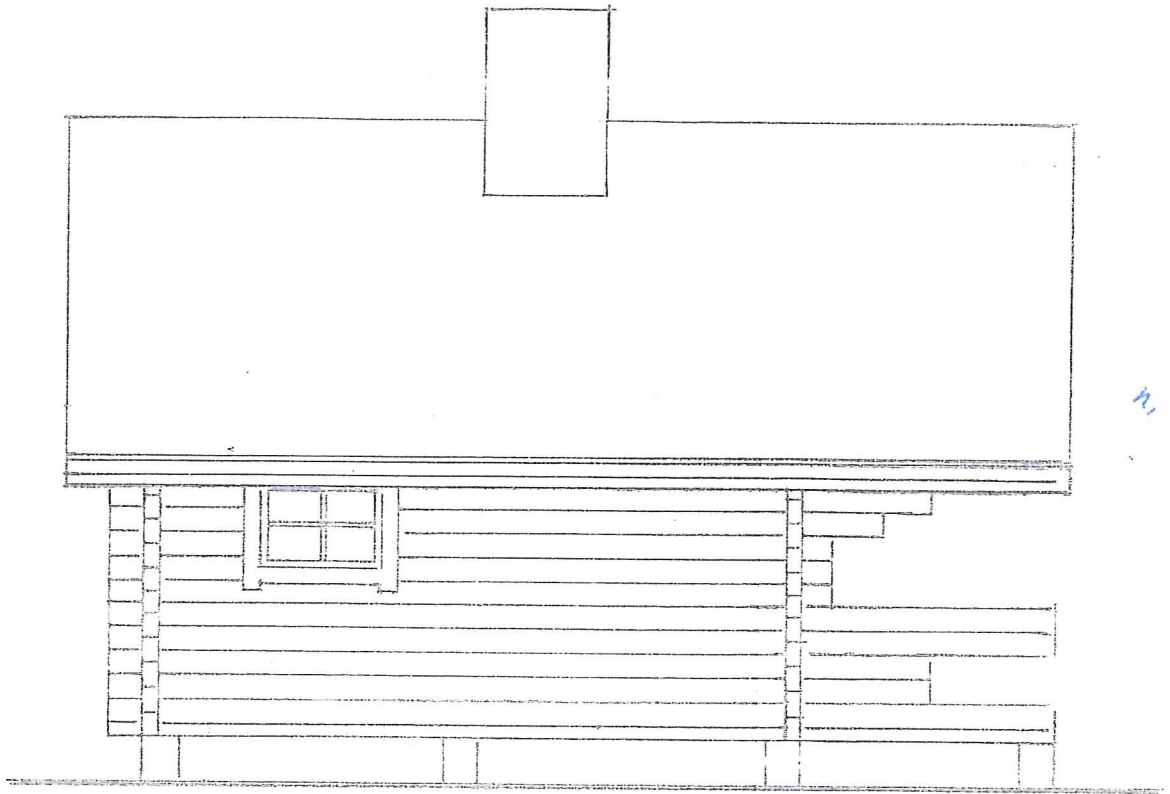

Pääty

n.
33

Sivu