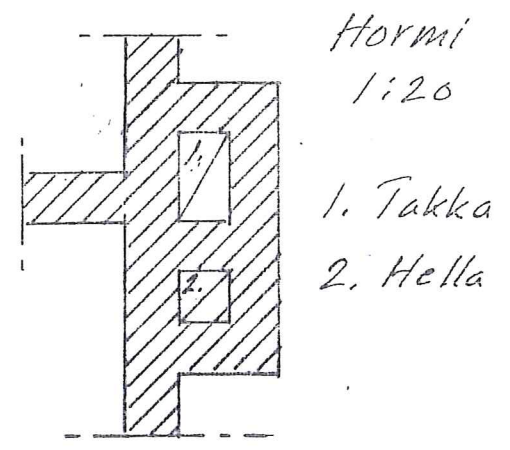

- kate väri:

ta	"
sl	"
maa, ovi	"

Leikkaus A-A

Rak.ala	34,0 M ²
Huon.ala	23,0 M ²
Tilavuus	77,0 M ³

Hormi
1:20
1. Takka
2. Hella

- Huopa
- Raakapoutti 19 MM
- kattoalustat 150 MM + 50 MM
- H-Tuulenstoppaperi
- Minvilla 150 MM
- Muovikelvy 0,20 MM
- Panelit 12 MM