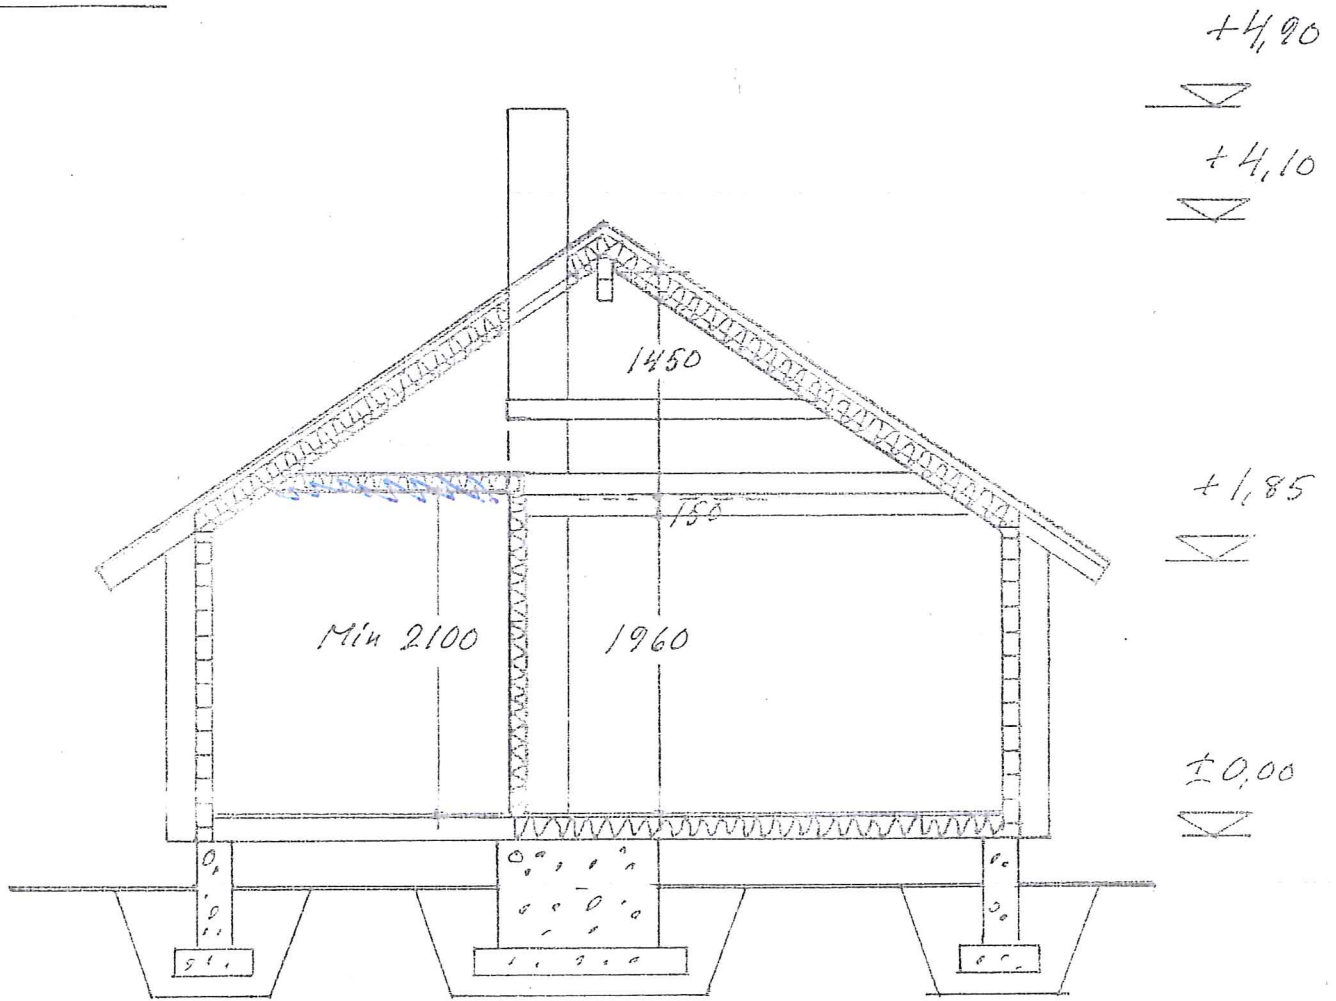

- kate väri:

ta	"
sl	"
maa, ovi	"

Leikkaus A-A

Rak.ala	34,0 M ²
Huon.ala	23,0 M ²
Tilavuus	77,0 M ³

Hormi
1:20
1. Takka
2. Hella

- Huopa
- Raakapoutti 19 MM
- kattoalustat 150 MM + 50 MM
- H-Tuulenstoppaperi
- Minvilla 150 MM
- Muovikelvy 0,20 MM
- Panelit 12 MM