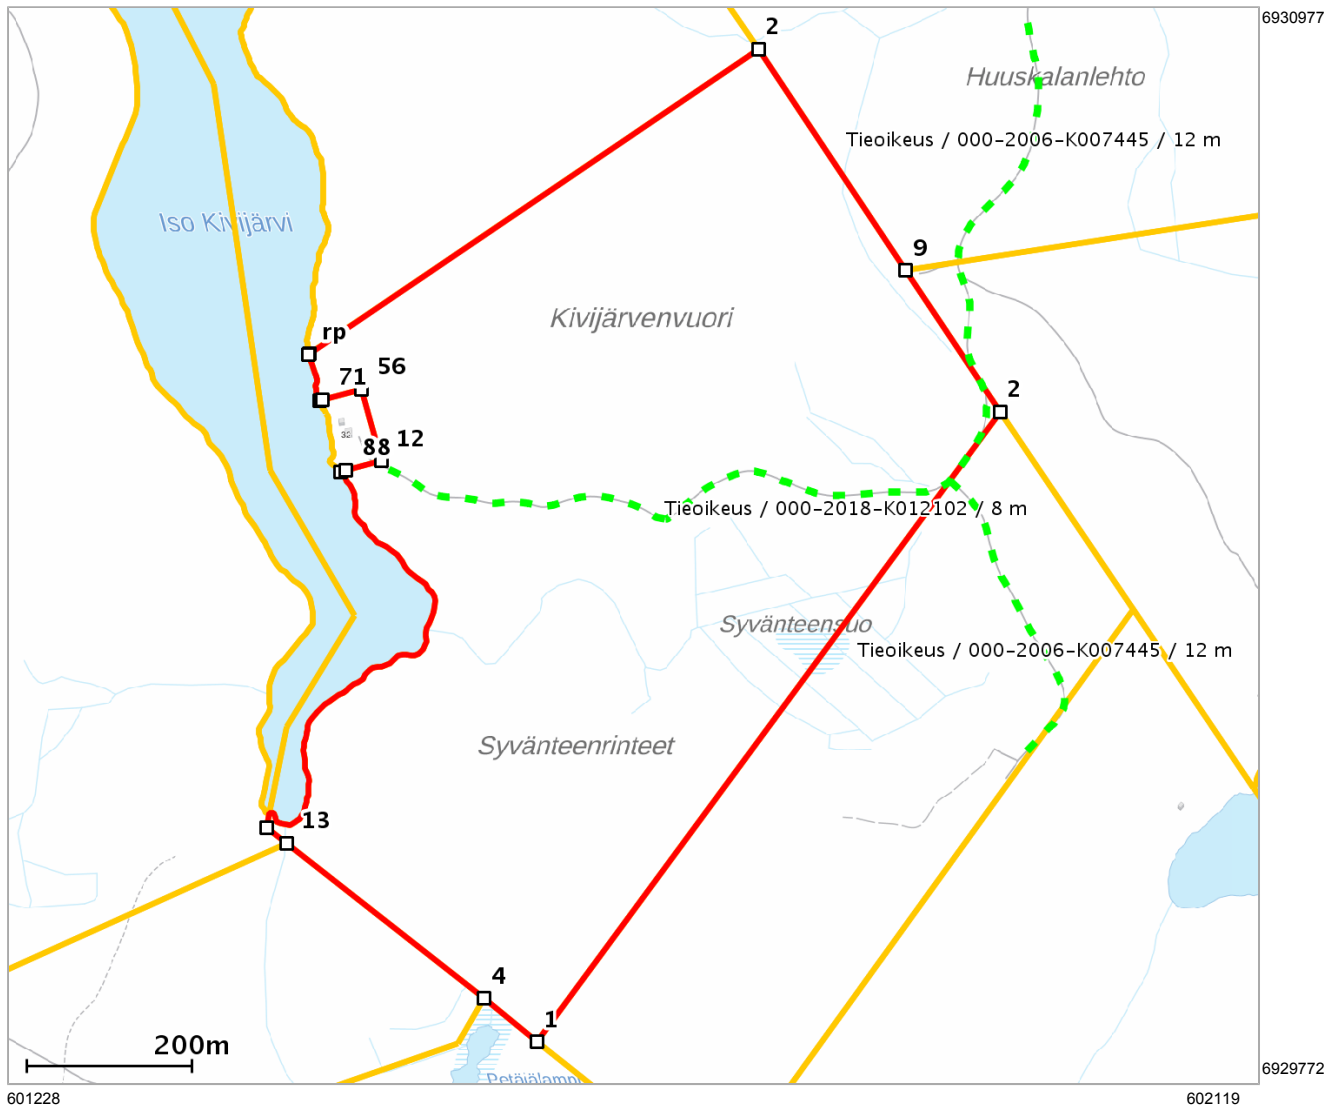

Lähestymiskartta

Perustiedot

| | |
|-----------------------------------|-------------------|
| Kiinteistötunnus : | 90-424-2-37 |
| Nimi : | SYVÄNNE |
| Rekisteriyksikkölaji : | Tila |
| Palstojen määrä : | 1 |
| Kunta : | Heinävesi (090) |
| Arkistoviite : | 15:100 |
| Kaavan mukainen käyttötarkoitus : | |
| Rekisteröintipvm : | 22.07.1997 |
| Kokonaispinta-ala : | 54.95 ha |
| Olotila : | Voimassaoleva |

Kiinteistö kartalla

Tämä raportti on Suomen Asiakastieto Oy:n muodostama. Raportin tiedot perustuvat Maanmittauslaitoksen Kiinteistötietojärjestelmän ajantasaisiin rekisteritietoihin. Raportilla ei kuitenkaan ole samanlaista julkista luotettavuutta kuin virallisilla kiinteistötietodokumenteilla. Kiinteistörekisterin tiedoissa voi olla epätarkkuuksia. Kiinteistön tarkka alueellinen ulottuvuus selviää toimitusasiakirjoista ja maastosta. Taustakartta on viitteellinen. Karttatulosteella näytetään kiinteistöä koskevat käyttöoikeusyksiköt, joiden sijaintitieto on merkitty kartan rajaamalle alueelle. Kartat © MML, kunnat.