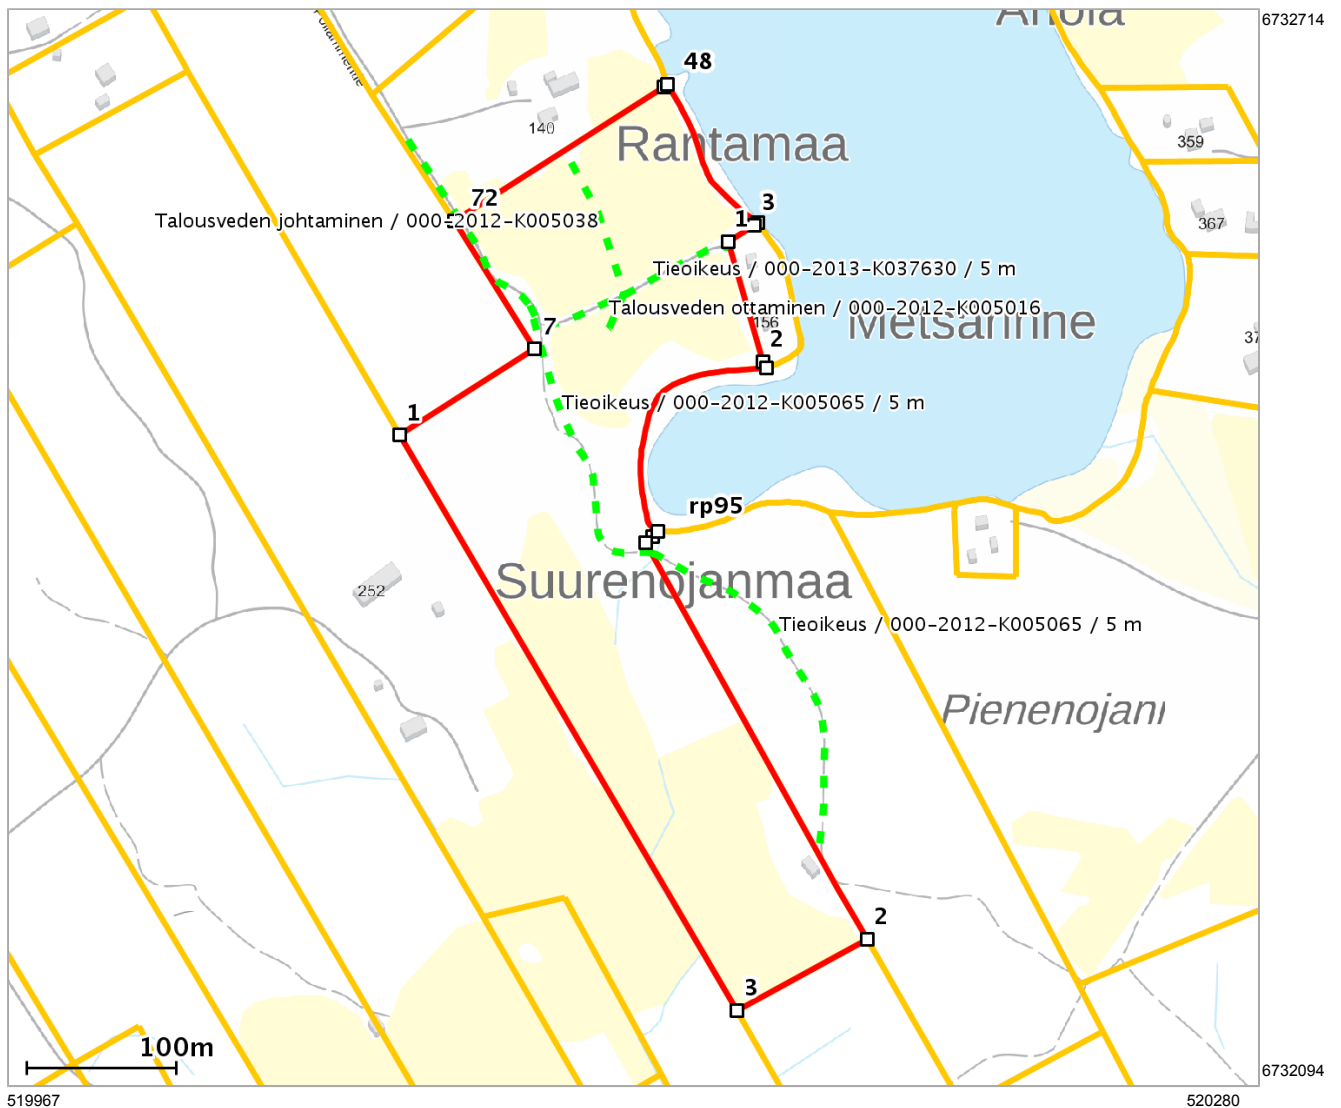

Lähestymiskartta

Perustiedot

Kiinteistötunnus :	75-424-4-227
Nimi :	SUURENOJANMAA
Rekisteriyksikkölaji :	Tila
Palstojen määrä :	1
Kunta :	Hamina (075)
Arkistoviite :	21:371 (Vehkalahti)
Kaavan mukainen käyttötarkoitus :	
Rekisteröintipvm :	01.01.2003
Kokonaispinta-ala :	7.43 ha
Olotila :	Voimassaoleva

Kiinteistö kartalla

Tämä raportti on Suomen Asiakastieto Oy:n muodostama. Raportin tiedot perustuvat Maanmittauslaitoksen Kiinteistötietojärjestelmän ajantasaisiin rekisteritietoihin. Raportilla ei kuitenkaan ole samanlaista julkista luotettavuutta kuin virallisilla kiinteistötietodokumenteilla. Kiinteistörekisterin tiedoissa voi olla epätarkkuuksia. Kiinteistön tarkka alueellinen ulottuvuus selviää toimitusasiakirjoista ja maastosta. Taustakartta on viitteellinen. Karttatulosteella näytetään kiinteistöä koskevat käyttöoikeusyksiköt, joiden sijaintitieto on merkitty kartan rajaamalle alueelle. Kartat © MML, kunnat.