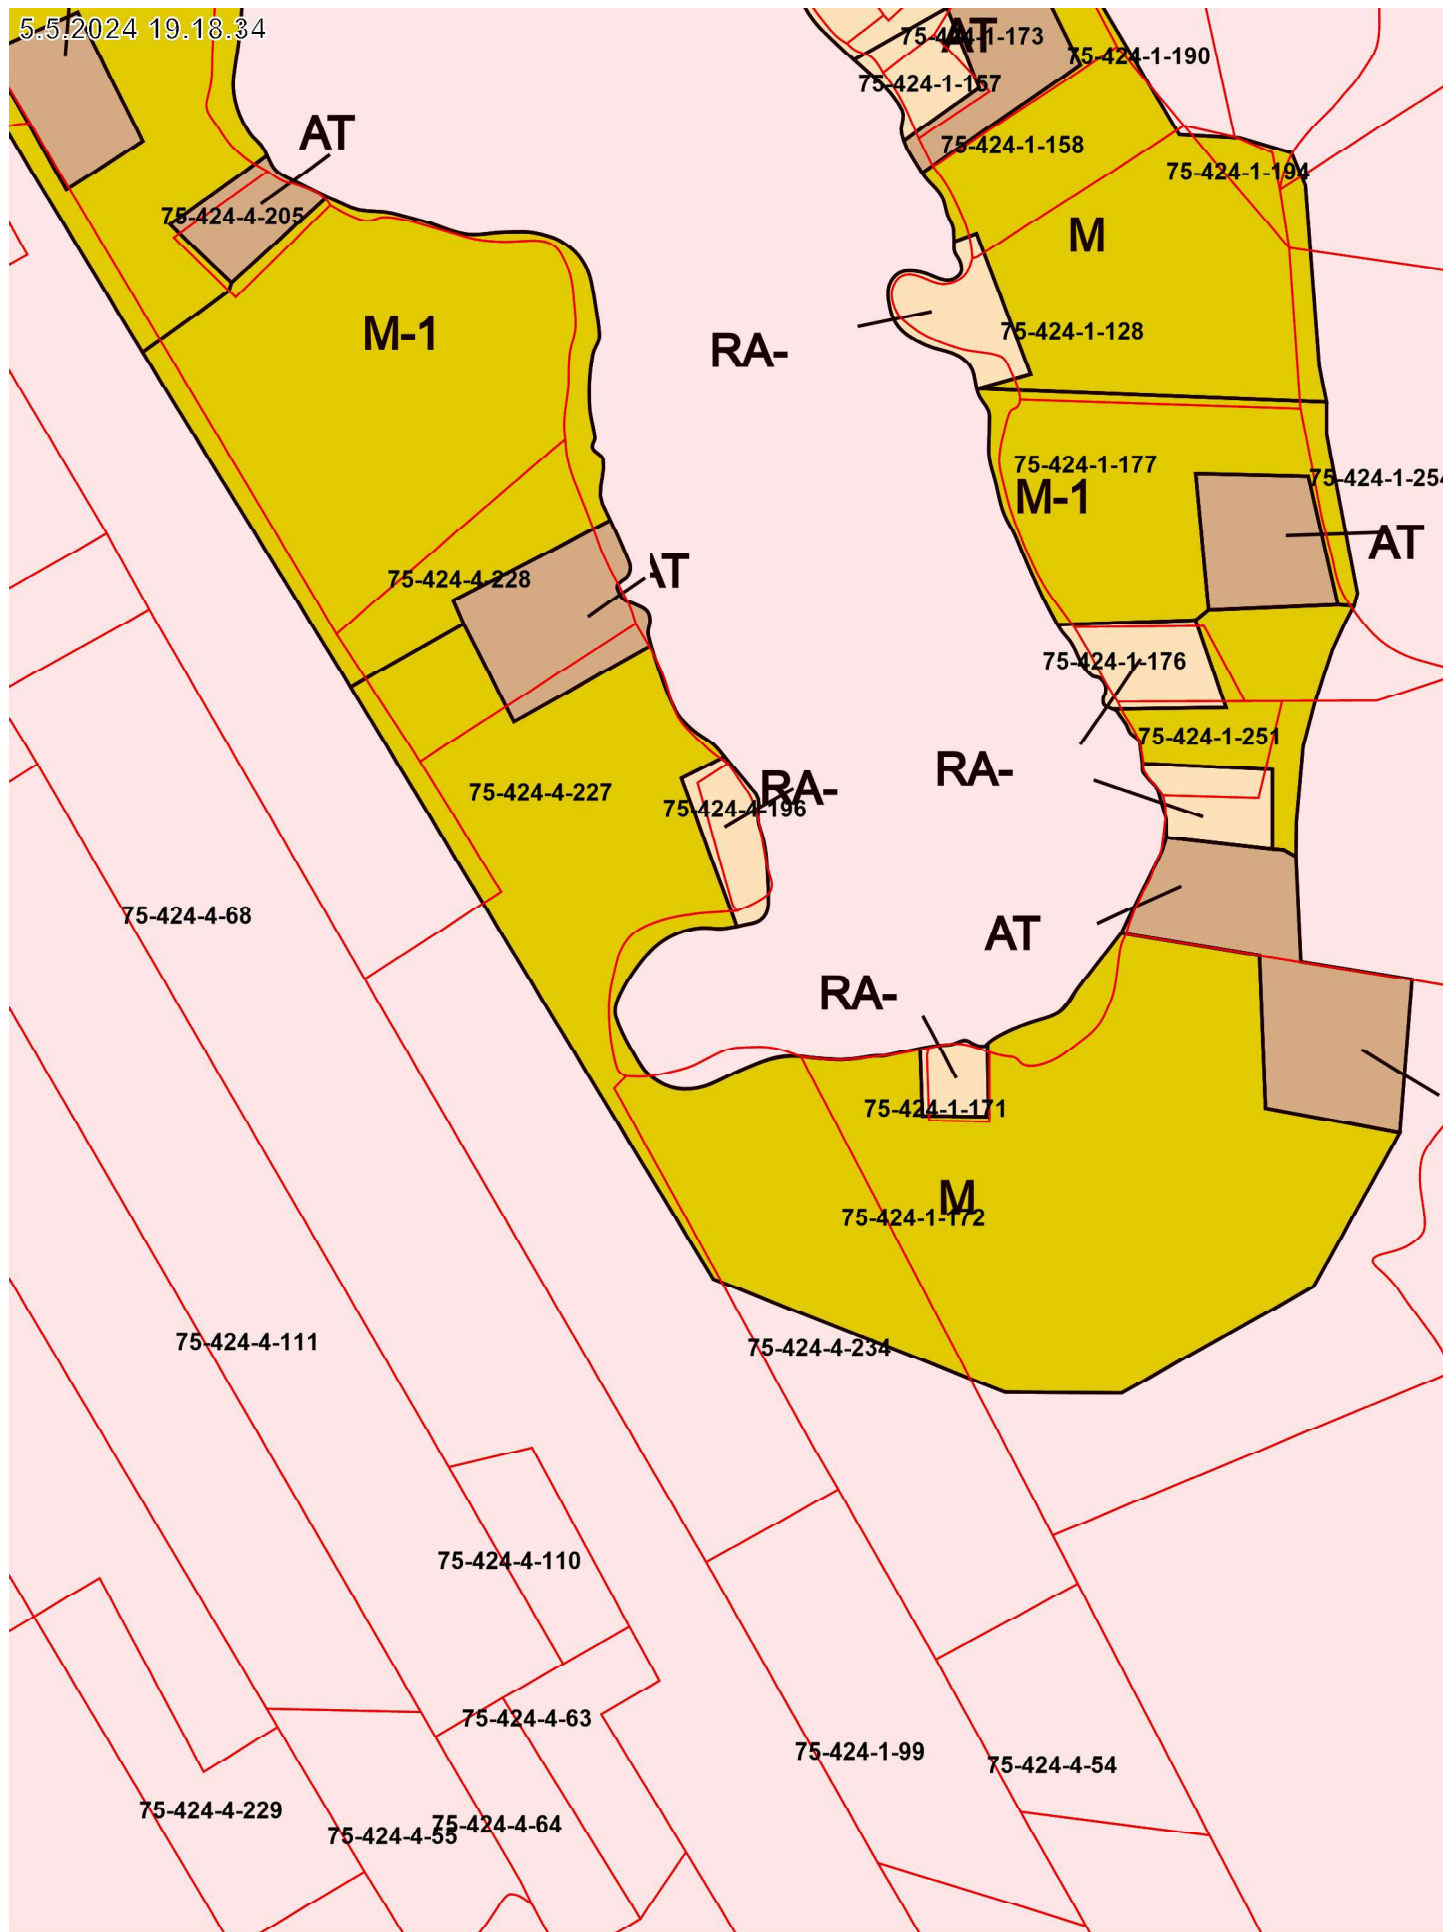

5.5.2024 19.18.34

4-4-101

1:5 000

Osayleiskaava SIJAINTI EPÄVARMA (Hamina), Haminan kiinteistörajat,
Haminan kiinteistötunnukset ©Haminan kaupunki
Yleiskaava (Pyhtää), Pyhtään kiinteistörajat, Pyhtään kiinteistötunnukset
©Pyhtään kunta
Yleiskaava (Miehikkälä, Virolahti) ©Miehikkälän kunta, Virolahden kunta
Kotkan kiinteistörajat, Kotkan kiinteistötunnukset ©Kotkan kaupunki