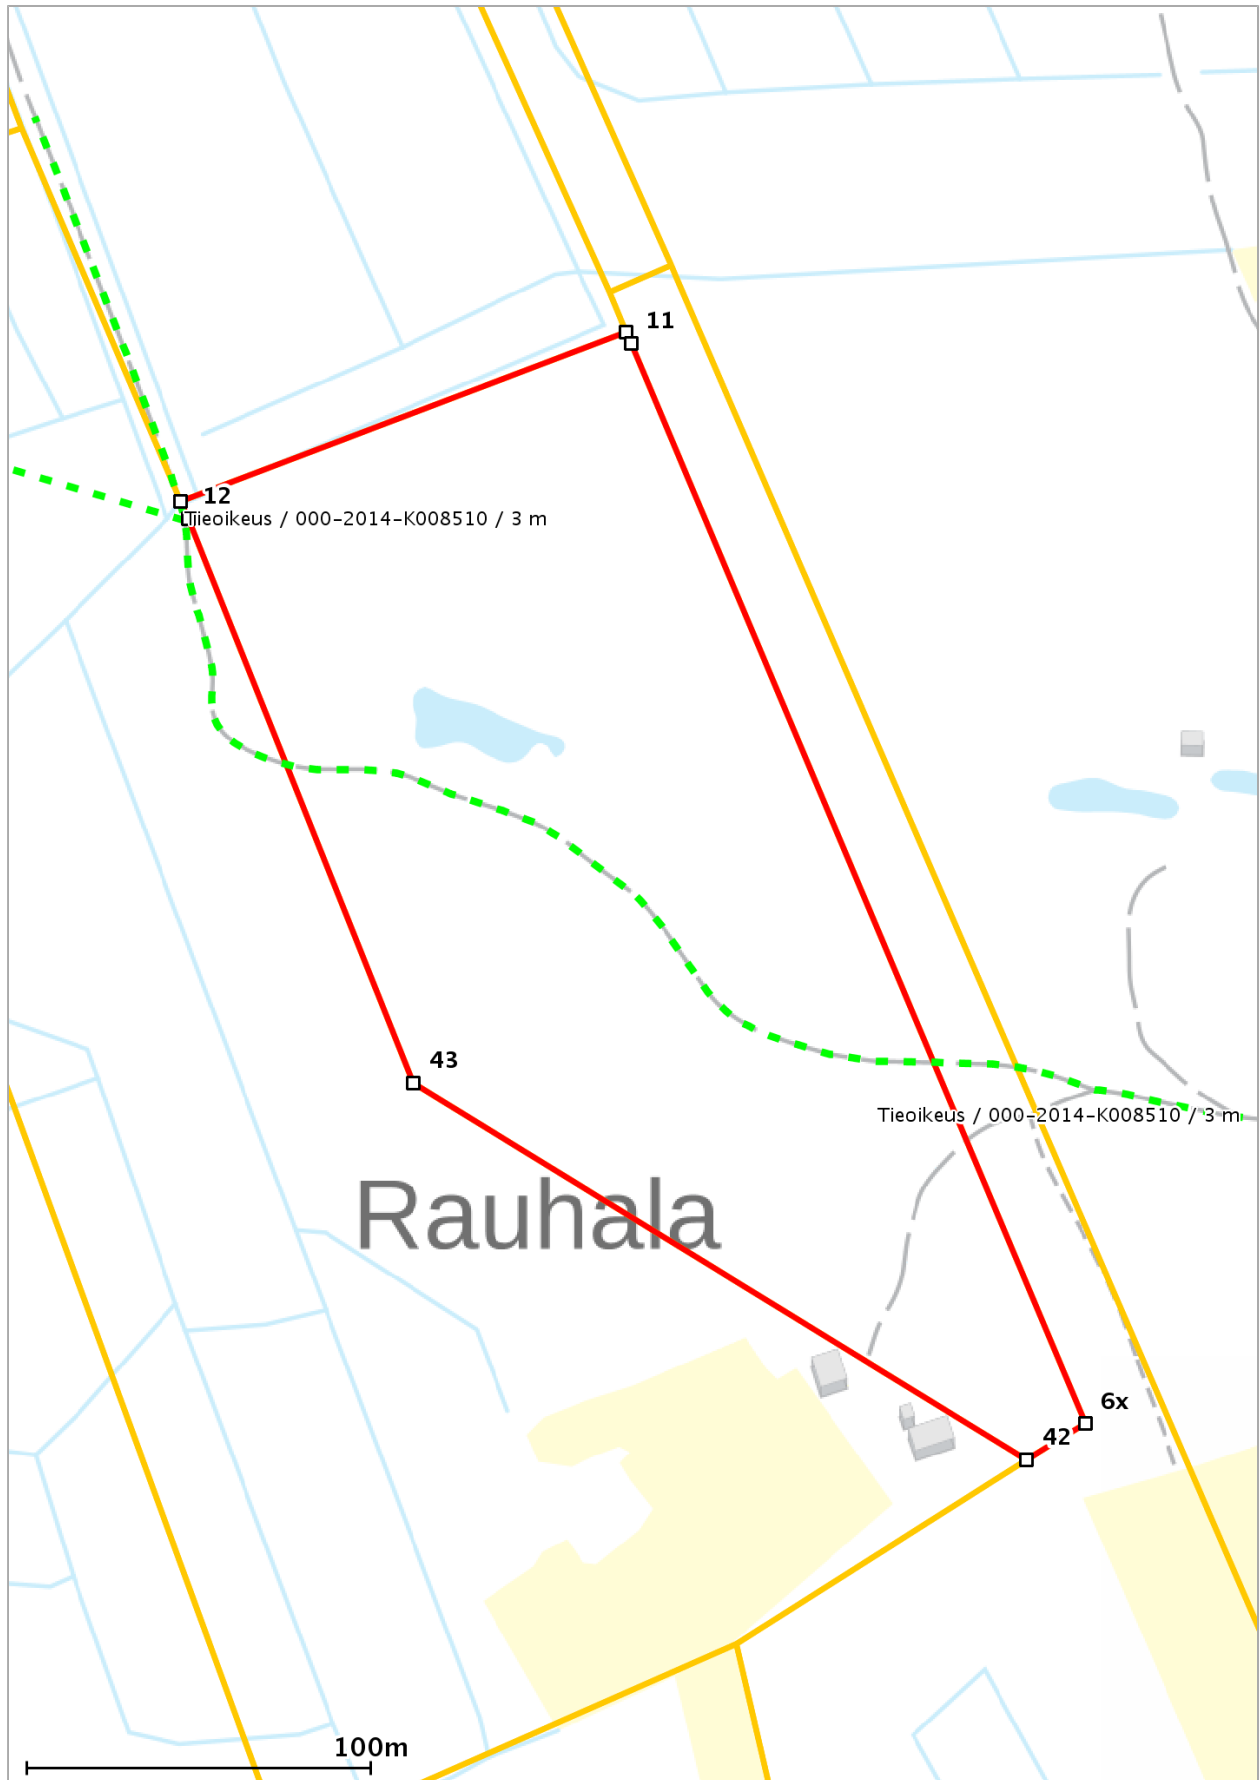

Tämä raportti on Suomen Asiakastieto Oy:n muodostama. Raportin tiedot perustuvat Maanmittauslaitoksen Kiinteistötietojärjestelmän ajantasaisiin rekisteritietoihin. Raportilla ei kuitenkaan ole samanlaista julkista luotettavuutta kuin virallisilla kiinteistötietodokumenteilla. Kiinteistörekisterin tiedoissa voi olla epätarkkuuksia. Kiinteistön tarkka alueellinen ulottuvuus selviää toimitusasiakirjoista ja maastosta. Taustakartta on viitteellinen. Karttatulosteella näytetään kiinteistöä koskevat käyttöoikeusyksiköt, joiden sijaintitieto on merkitty kartan rajaamalle alueelle. Kartat © MML, kunnat.