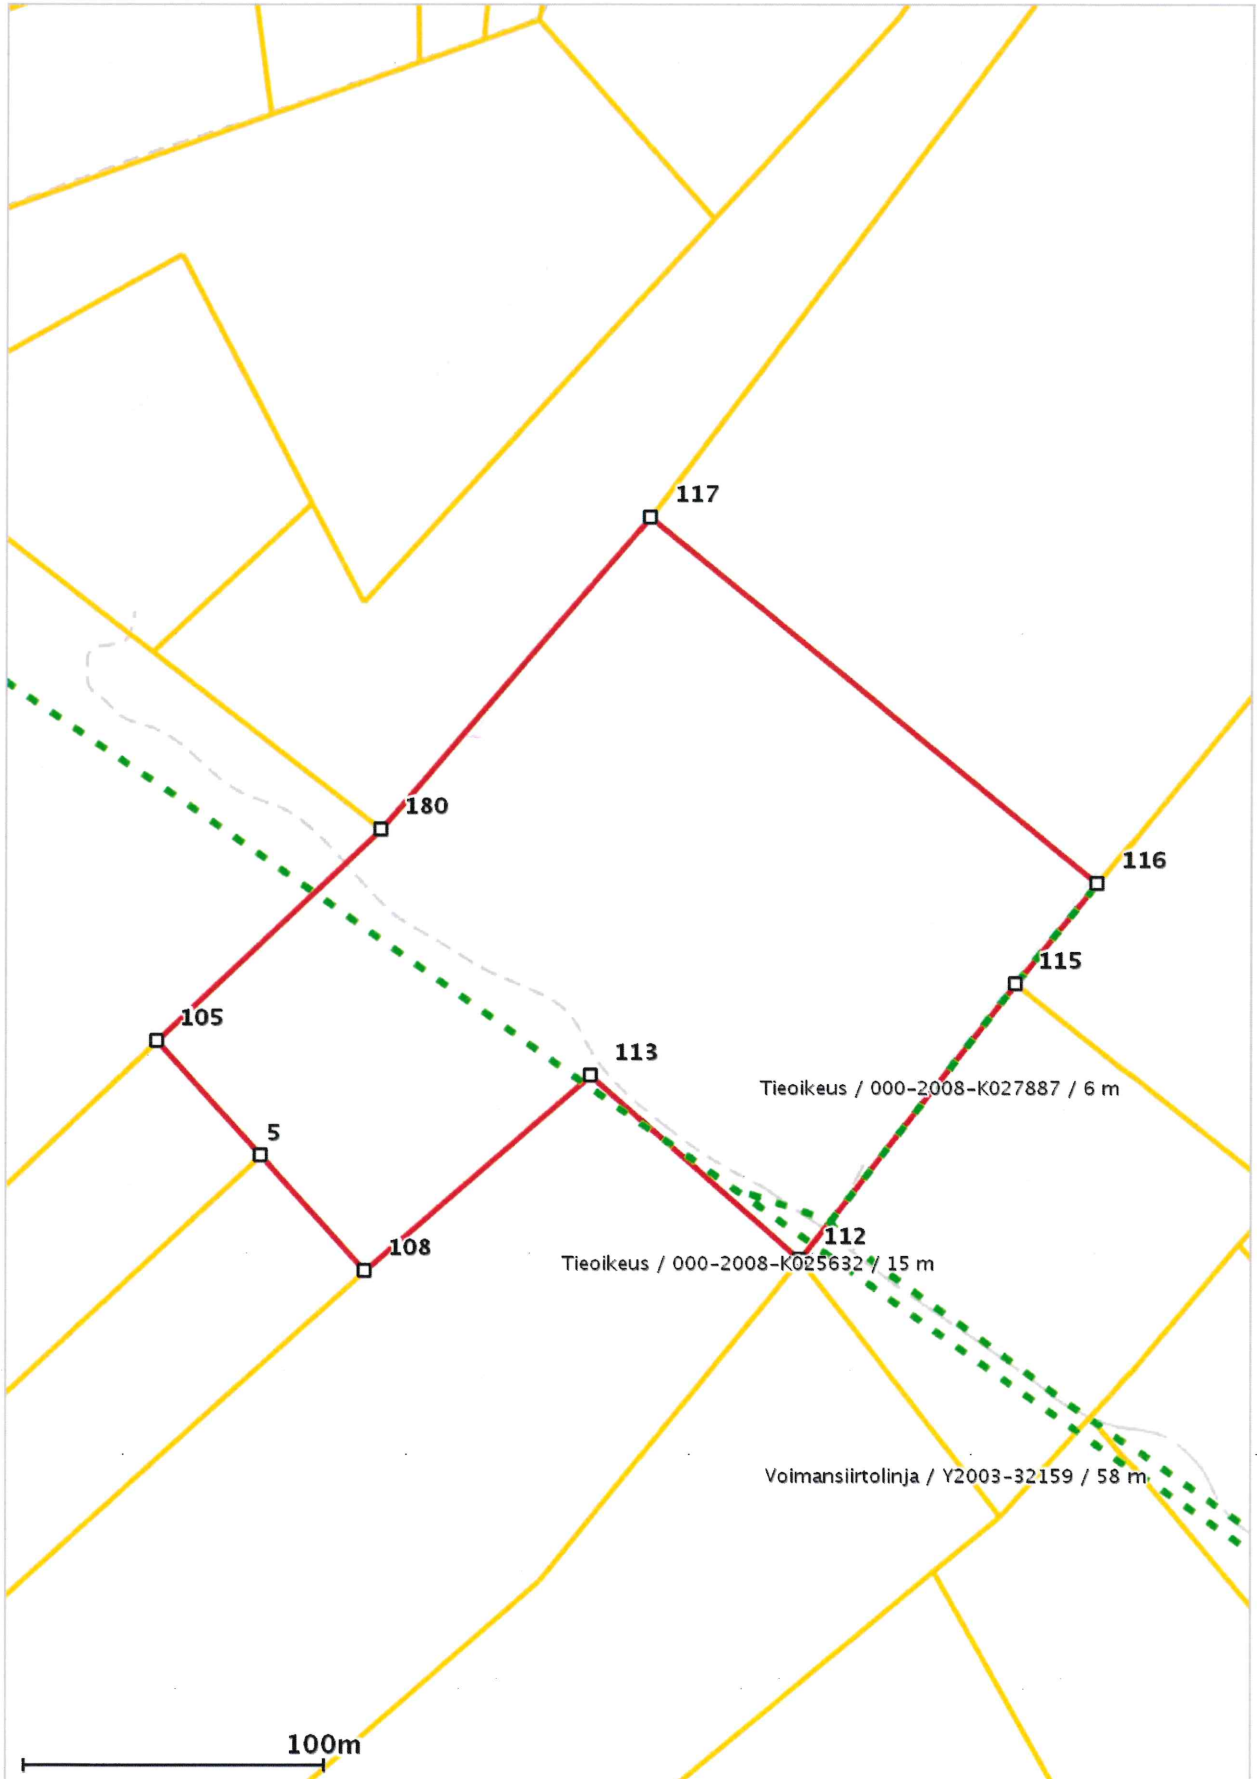

Tämä raportti on Suomen Asiakastieto Oy:n muodostama. Raportin tiedot perustuvat Maanmittauslaitoksen Kiinteistötietojärjestelmän ajantasaisiin rekisteritietoihin. Raportilla ei kuitenkaan ole samanlaista julkista luotettavuutta kuin virallisilla kiinteistötietodokumenteilla. Kiinteistörekisterin tiedoissa voi olla epätarkkuuksia. Kiinteistön tarkka alueellinen ulottuvuus selviää toimitusasiakirjoista ja maastosta. Taustakartta on viitteellinen. Karttatulosteella näytetään kiinteistöä koskevat käyttöoikeusyksiköt, joiden sijaintitieto on merkitty kartan rajaamalle alueelle. Kartat © MML, kunnat.